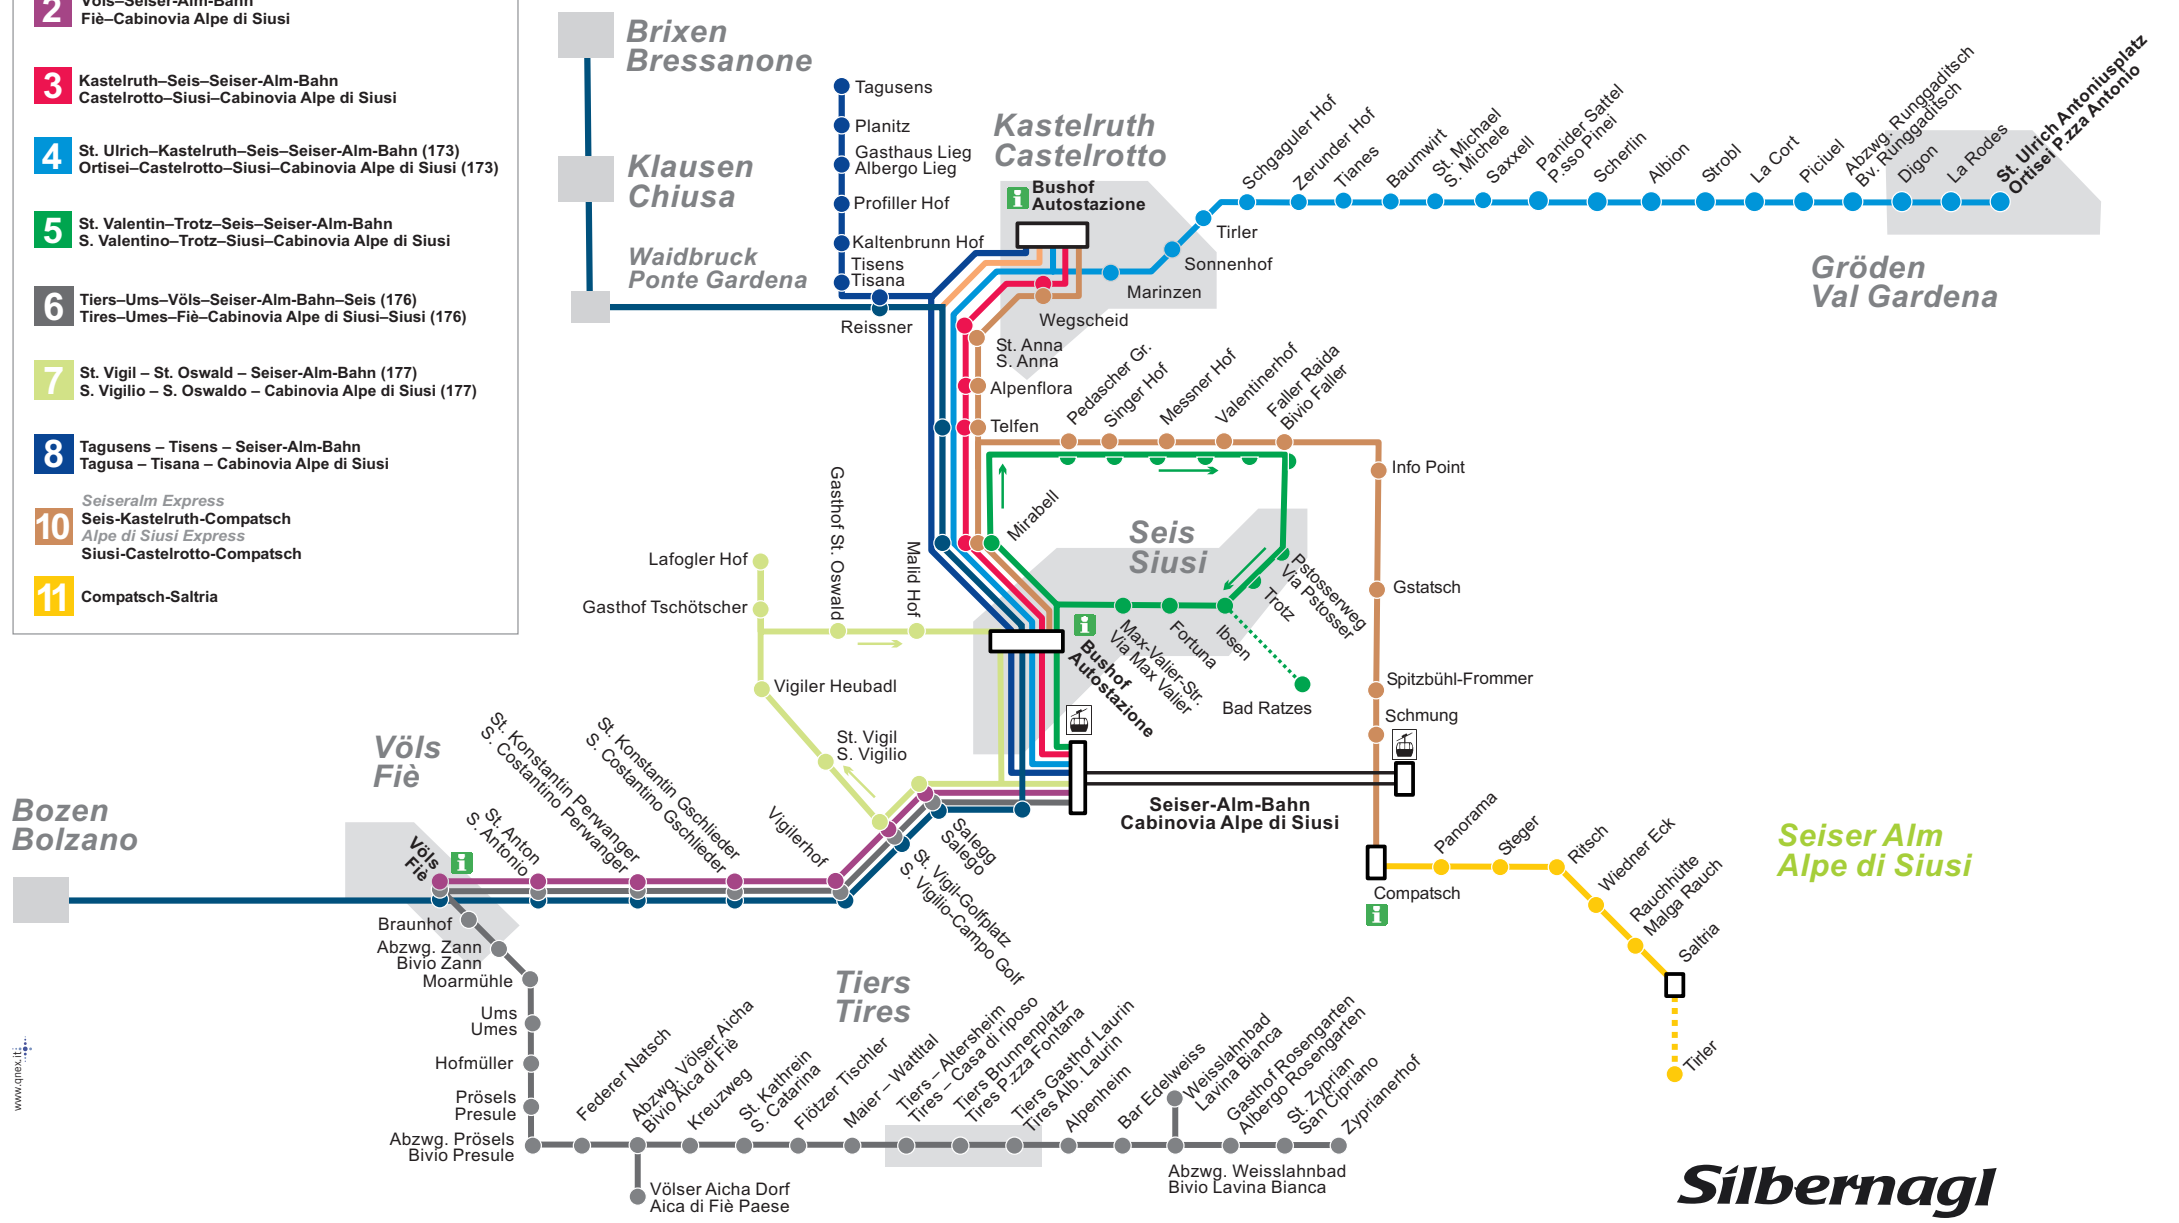

- 2** Völs–Seiser-Alm-Bahn
Fiè–Cabinovia Alpe di Siusi
- 3** Kastelruth–Seis–Seiser-Alm-Bahn
Castelrotto–Siusi–Cabinovia Alpe di Siusi
- 4** St. Ulrich–Kastelruth–Seis–Seiser-Alm-Bahn (173)
Ortisei–Castelrotto–Siusi–Cabinovia Alpe di Siusi (173)
- 5** St. Valentin–Trotz–Seis–Seiser-Alm-Bahn
S. Valentino–Trotz–Siusi–Cabinovia Alpe di Siusi
- 6** Tiers–Ums–Völs–Seiser-Alm-Bahn–Seis (176)
Tires–Umes–Fiè–Cabinovia Alpe di Siusi–Siusi (176)
- 7** St. Vigil – St. Oswald – Seiser-Alm-Bahn (177)
S. Vigilio – S. Oswald – Cabinovia Alpe di Siusi (177)
- 8** Tagusens – Tisens – Seiser-Alm-Bahn
Tagusa – Tisana – Cabinovia Alpe di Siusi
- Seiseralm Express*
10 Seis-Kastelruth-Compatsch
Alpe di Siusi Express
Siusi-Castelrotto-Compatsch
- 11** Compatsch-Saltria