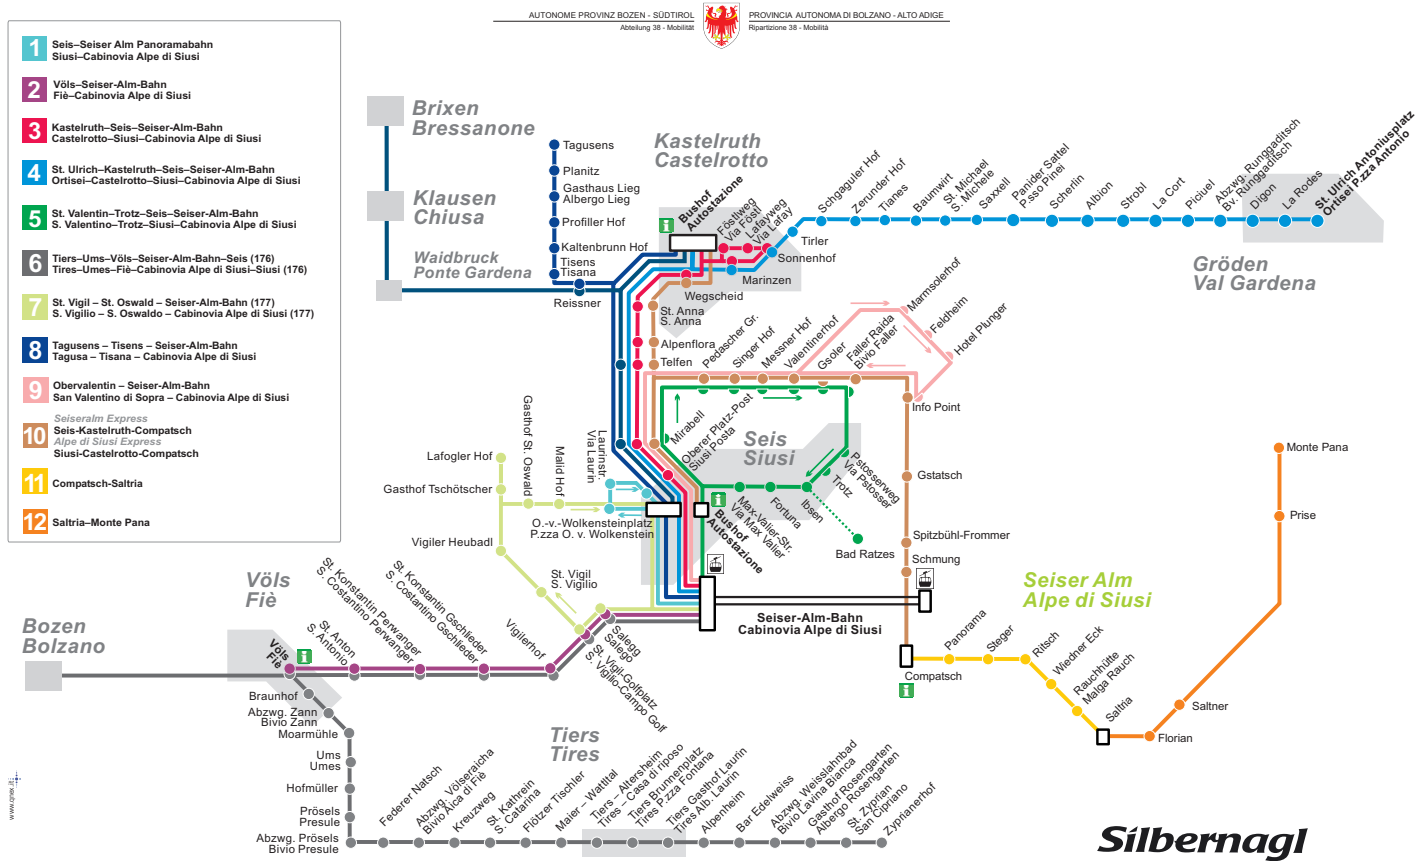

Winterfahrplan Orario invernale

Linie - linea

9 Obervalentin – Seiser-Alm-Bahn San Valentino di Sopra – Cabinovia Alpe di Siusi

- 1 Seis-Seiser Alm Panoramabahn
Siusi-Cabinovia Alpe di Siusi
- 2 Völs-Seiser-Alm-Bahn
Fiè-Cabinovia Alpe di Siusi
- 3 Kastelruth-Seis-Seiser-Alm-Bahn
Kastelrotto-Siusi-Cabinovia Alpe di Siusi
- 4 St. Ulrich-Kastelruth-Seis-Seiser-Alm-Bahn
Ortisei-Kastelrotto-Siusi-Cabinovia Alpe di Siusi
- 5 St. Valentin-Trotz-Seis-Seiser-Alm-Bahn
S. Valentino-Trotz-Siusi-Cabinovia Alpe di Siusi
- 6 Tiers-Ums-Völs-Seiser-Alm-Bahn-Seis (176)
Tires-Umes-Fiè-Cabinovia Alpe di Siusi-Siusi (176)
- 7 St. Vigili - St. Oswald - Seiser-Alm-Bahn (177)
S. Vigilio - S. Oswald - Cabinovia Alpe di Siusi (177)
- 8 Tagusens - Tisens - Seiser-Alm-Bahn
Tagusa - Tisana - Cabinovia Alpe di Siusi
- 9 Obervalentin - Seiser-Alm-Bahn
San Valentino di Sopra - Cabinovia Alpe di Siusi
- 10 Seiseralm Express
Seis-Kastelruth-Compatsch
Alpe di Siusi Express
Siusi-Kastelrotto-Compatsch
- 11 Compatsch-Saltria
- 12 Saltria-Monte Pana

9 Obervalentin-Seiser-Alm-Bahn San Valentino di Sopra-Cabinovia Alpe di Siusi

20.12.09-09.04.2010

	14.28	15.48	17.08	Seiser-Alm-Bahn / Cabinovia Alpe di Siusi	↑	9.00	10.05	11.05		
	14.35	15.55	17.15	Info Point		8.53	9.58	10.58		
	14.38	15.58	17.18	Hotel Plunger		8.50	9.55	10.55		
	14.39	15.59	17.19	Feldheim		8.49	9.54	10.54		
	14.40	16.00	17.20	Marmsolerhof	↓	8.48	9.53	10.53		

verkehrt täglich/circola giornalmente