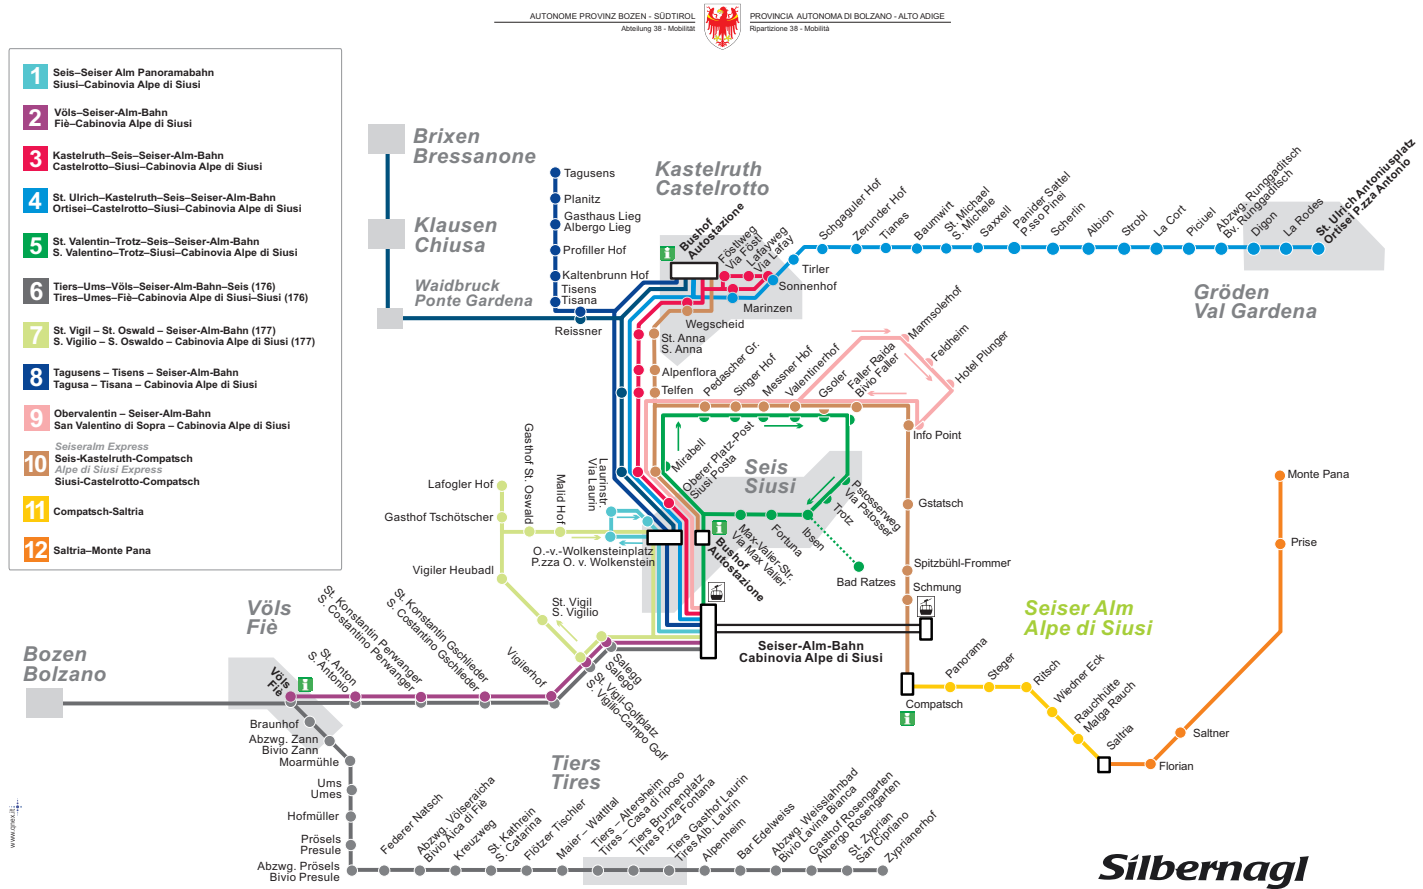

Winterfahrplan Orario invernale

Linie - linea

5 St. Valentin-Trotz-Seis-Seiser-Alm-Bahn S. Valentino-Trotz-Siusi-Cabinovia Alpe di Siusi

- 1 Seis-Seiser Alm Panoramabahn
Siusi-Cabinovia Alpe di Siusi
- 2 Völs-Seiser-Alm-Bahn
Fiè-Cabinovia Alpe di Siusi
- 3 Kastelruth-Seis-Seiser-Alm-Bahn
Kastelrotto-Siusi-Cabinovia Alpe di Siusi
- 4 St. Ulrich-Kastelruth-Seis-Seiser-Alm-Bahn
Ortisei-Kastelrotto-Siusi-Cabinovia Alpe di Siusi
- 5 St. Valentin-Trotz-Seis-Seiser-Alm-Bahn
S. Valentino-Trotz-Siusi-Cabinovia Alpe di Siusi
- 6 Tiers-Ums-Völs-Seiser-Alm-Bahn-Seis (176)
Tires-Umes-Fiè-Cabinovia Alpe di Siusi (176)
- 7 St. Vigili - St. Oswald - Seiser-Alm-Bahn (177)
S. Vigilio - S. Oswald - Cabinovia Alpe di Siusi (177)
- 8 Tagusens - Tisens - Seiser-Alm-Bahn
Tagusa - Tisana - Cabinovia Alpe di Siusi
- 9 Obervalentin - Seiser-Alm-Bahn
San Valentino di Sopra - Cabinovia Alpe di Siusi
- 10 Seiseralm Express
Seis-Kastelruth-Compatsch
Alpe di Siusi Express
Siusi-Kastelrotto-Compatsch
- 11 Compatsch-Saltria
- 12 Saltria-Monte Pana

Silbermagl

5

St. Valentin-Trotz-Seiser-Alm-Bahn S. Valentino-Trotz-Cabinovia

20.12.09-19.03.2010

Seiser-Alm-Bahn			9.00	9.03	9.30	9.38	9.50	10.15	10.20	10.40	11.05	12.00	Cabinovia Alpe di Siusi
Seis Bushof	8.30	9.02	9.05	9.32	9.40	9.52	10.17	10.22	10.42	11.07	12.02		Siusi Autostazione
Valentinerhof	8.34	9.06		9.36		9.56	10.21		10.46	11.11	12.06		Valentinerhof
Faller Reida	8.35	9.07		9.37		9.57	10.22		10.47	11.12	12.07		Bivio Faller
Hotel Bad Ratzes			9.15		9.50				10.32			12.16	Hotel Bad Ratzes
Ibsen	8.39	9.11	9.20	9.41	9.55	10.01	10.26	10.37	10.51	11.16	12.21		Ibsen
Seis Bushof	8.43	9.14	9.23	9.44	9.58	10.04	10.29	10.40	10.54	11.19	12.24		Siusi Autostazione
Seiser-Alm-Bahn	8.45	9.16	9.25	9.46	10.00	10.05	10.31	10.42	10.56	11.21	12.26		Cabinovia Alpe di Siusi