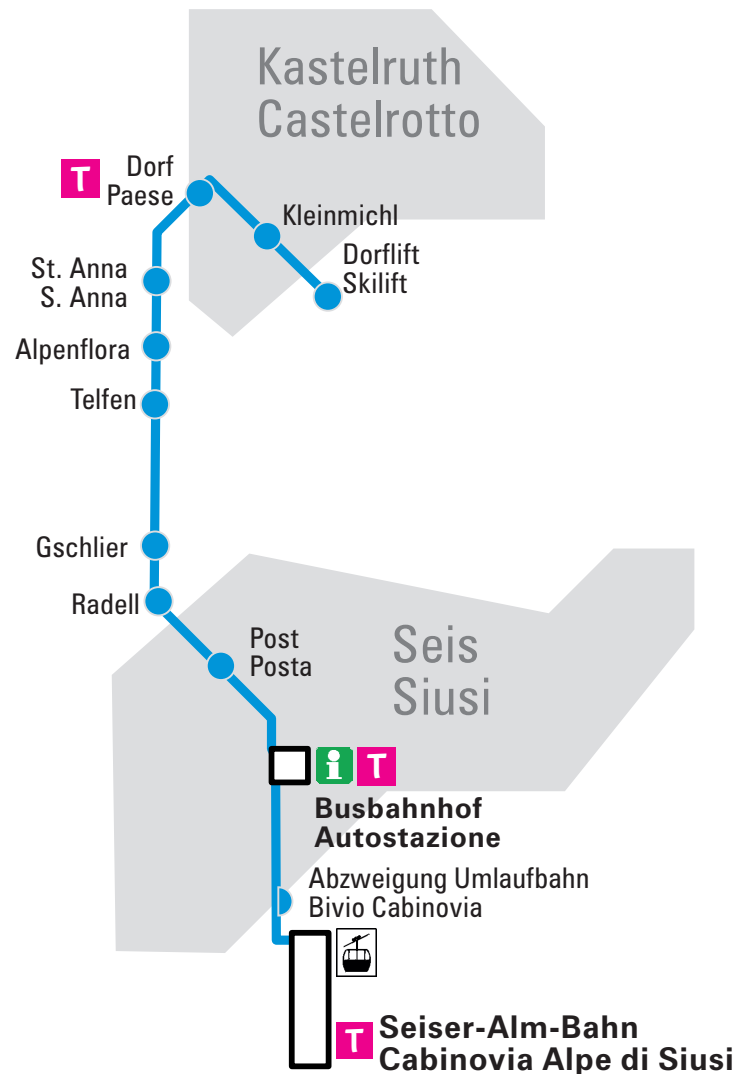

# Fahrplan Orario

Linie - linea

**4** Seiser-Alm-Bahn > Kastelruth Dorflift  
Cabinovia alpe di Siusi > Castelrotto Skilift

**4**

Seiser-Alm-Bahn > Kastelruth Dorflift  
Cabinovia Alpe di Siusi > Castelrotto Skilift

22.12.2022 > 25.03.2023

Seiser-Alm-Bahn	8.25	9.05	9.45	10.45	13.45	15.00	15.45	16.30	17.00	17.30		Cabinovia Alpe di Siusi
Seis Post	8.27	9.07	9.47	10.47	13.47	15.02	15.47	16.32	17.02	17.32		Siusi Posta
Kastelruth Dorf	8.33	9.13	9.53	10.53	13.53	15.08	15.53	16.38	17.08	17.38		Castelrotto Paese
Kleinmichl	8.35	9.15	9.55	10.55	13.55	15.10	15.55	16.40	17.10	17.40		Kleinmichl
Kastelruth Dorflift	8.36	9.16	9.56	10.56	13.56	15.11	15.56	16.41	17.11	17.41		Castelrotto Skilift

Kastelruth Dorflift	8.10	8.40	9.20	10.00	11.00	14.00	15.15	16.10	16.45	17.15		Castelrotto Skilift
Kleinmichl	8.11	8.41	9.21	10.01	11.01	14.01	15.16	16.11	16.46	17.16		Kleinmichl
Kastelruth Dorf	8.13	8.43	9.23	10.03	11.03	14.03	15.18	16.13	16.48	17.18		Castelrotto Paese
Seis Post	8.19	8.49	9.29	10.09	11.09	14.09	15.24	16.19	16.54	17.24		Siusi Posta
Seiser-Alm-Bahn	8.21	8.51	9.31	10.11	11.11	14.11	15.26	16.21	16.56	17.26		Cabinovia Alpe di Siusi

verkehrt täglich/circola giornalmente