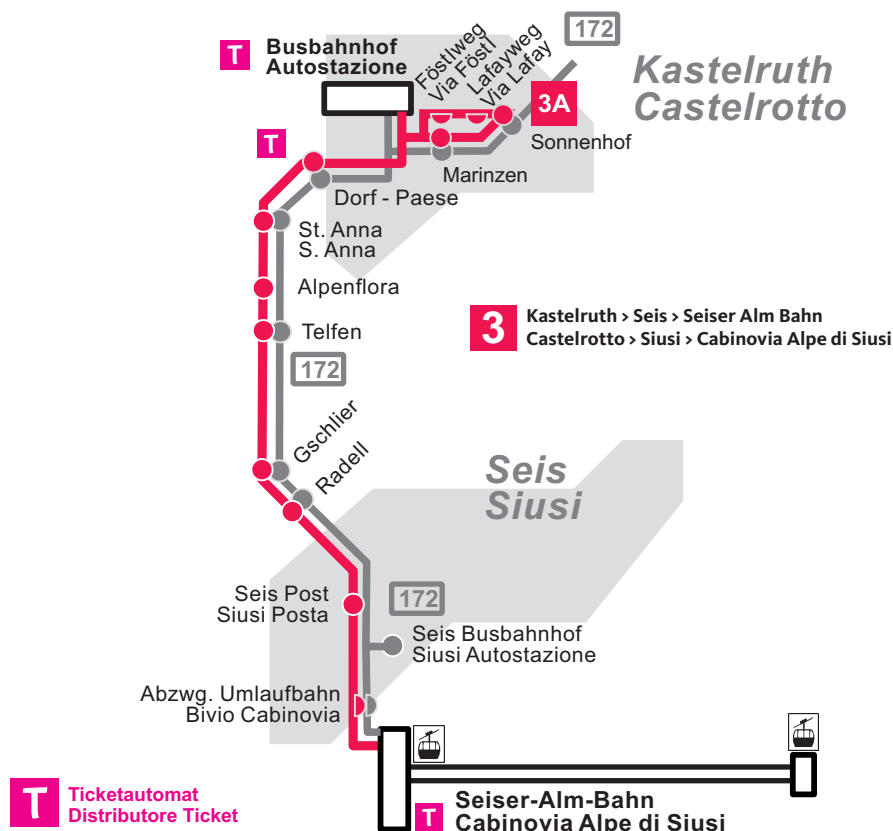

# Fahrplan Orario

Silbernagl

LIBUS

Linie - linea

**3** Kastelruth > Seis > Seiser Alm Bahn  
Castelrotto > Siusi > Cabinovia Alpe di Siusi

**3/3A**

Kastelruth > Seis > Seiser-Alm-Bahn  
Castelrotto > Siusi > Cabinovia Alpe di Siusi

12.06. > 02.11.2020

	3A	3A	3A	3A	3	3	3	172	3	172	3	
Seiser-Alm-Bahn	8.20	8.50	9.20	9.50	10.20	10.50	11.20	11.50	12.15	12.50	13.05	Cabinovia Alpe di Siusi
Seis Busbahnhof								11.53		12.53		Siusi Autostazione
Seis Post	8.22	8.52	9.22	9.52	10.22	10.52	11.22		12.17		13.07	Siusi Posta
Kastelruth Dorf	8.29	8.59	9.29	9.59	10.29	10.59	11.29	11.59	12.24	12.59	13.14	Castelrotto Paese
Kastelruth Busbahnhof	8.30	9.00	9.30	10.00	10.30	11.00	11.30	12.00	12.25	13.00	13.15	Castelrotto Autostazione
Föstlweg	8.32	9.02	9.32	10.02								Via Föstl

3A: bis Kastelruth Föstlweg / fino a Castelrotto Via Föstl ☐ verkehrt vom 28.06. bis 13.09.2020 / circola dal 28/06 al 13/09/2020 ☐ verkehrt bis 18.10.2020 / circola fino al 18.10.2020  
172: Linienbus 172, verkehrt vom 14.06. bis 18.10.2020 / bus di linea 172, circola dal 14.06 al 18.10.2020  
☐ verkehrt täglich/circola giornalmente

3A: fährt ab Kastelruth Föstlweg / parte da Castelrotto Via Föstl ☐ verkehrt vom 28.06. bis 13.09.2020 / circola dal 28/06 al 13/09/2020  
172: Linienbus 172, verkehrt vom 14.06. bis 18.10.2020 / bus di linea 172, circola dal 14.06 al 18.10.2020  
☐ verkehrt täglich/circola giornalmente