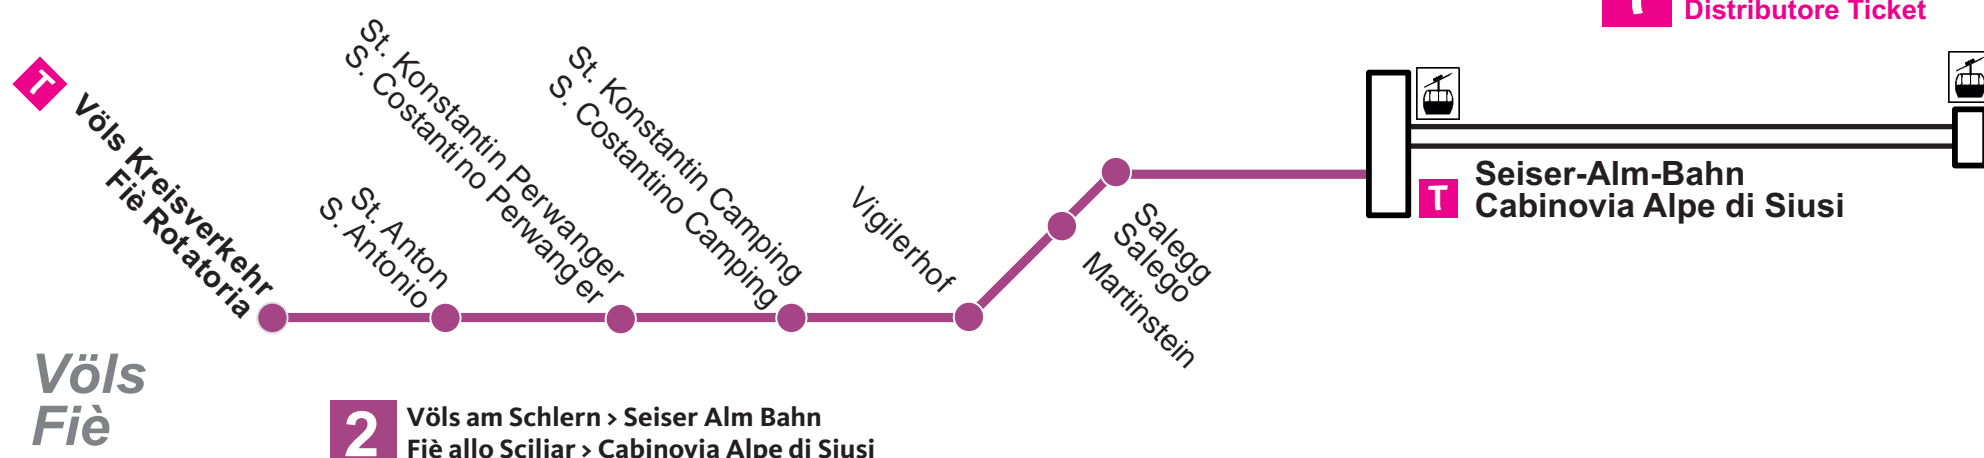

Fahrplan Orario

Linie - linea

2 Völs am Schlern > St. Anton > St. Konstantin > Seiser Alm Bahn
Fiè allo Sciliar > S. Antonio > S. Costantino > Cabinovia Alpe di Siusi

T Ticketautomat
Distributore Ticket

Völs
Fiè

2

Völs am Schlern > St. Anton > St. Konstantin > Seiser-Alm-Bahn
Fiè allo Sciliar > S. Antonio > S. Costantino > Cabinovia Alpe di Siusi

18.12.2022 > 11.04.2023

Völs Kreisverkehr	7.55	8.30	9.00	9.30	10.00	10.30	11.00	11.30	12.00	12.50	13.50	Fiè Rotatoria
St. Anton	7.56	8.31	9.01	9.31	10.01	10.31	11.01	11.31	12.01	12.51	13.51	S. Antonio
St. Konstantin Perwanger	7.58	8.33	9.03	9.33	10.03	10.33	11.03	11.33	12.03	12.53	13.53	S. Costantino Perwanger
St. Konstantin Camping	8.00	8.35	9.05	9.35	10.05	10.35	11.05	11.35	12.05	12.55	13.55	S. Costantino Camping
Seiser-Alm-Bahn	8.05	8.40	9.10	9.40	10.10	10.40	11.10	11.40	12.10	13.00	14.00	Cabinovia Alpe di Siusi
Völs Kreisverkehr	14.20	14.50	15.20	15.50	16.20	16.50	17.20					Fiè Rotatoria
St. Anton	14.21	14.51	15.21	15.51	16.21	16.51	17.21					S. Antonio
St. Konstantin Perwanger	14.23	14.53	15.23	15.53	16.23	16.53	17.23					S. Costantino Perwanger
St. Konstantin Camping	14.25	14.55	15.25	15.55	16.25	16.55	17.25					S. Costantino Camping
Seiser-Alm-Bahn	14.30	15.00	15.30	16.00	16.30	17.00	17.30					Cabinovia Alpe di Siusi

☒ verkehrt/circola: 18.12.2022 > 17.03.2023

verkehrt täglich/circola giornalmente