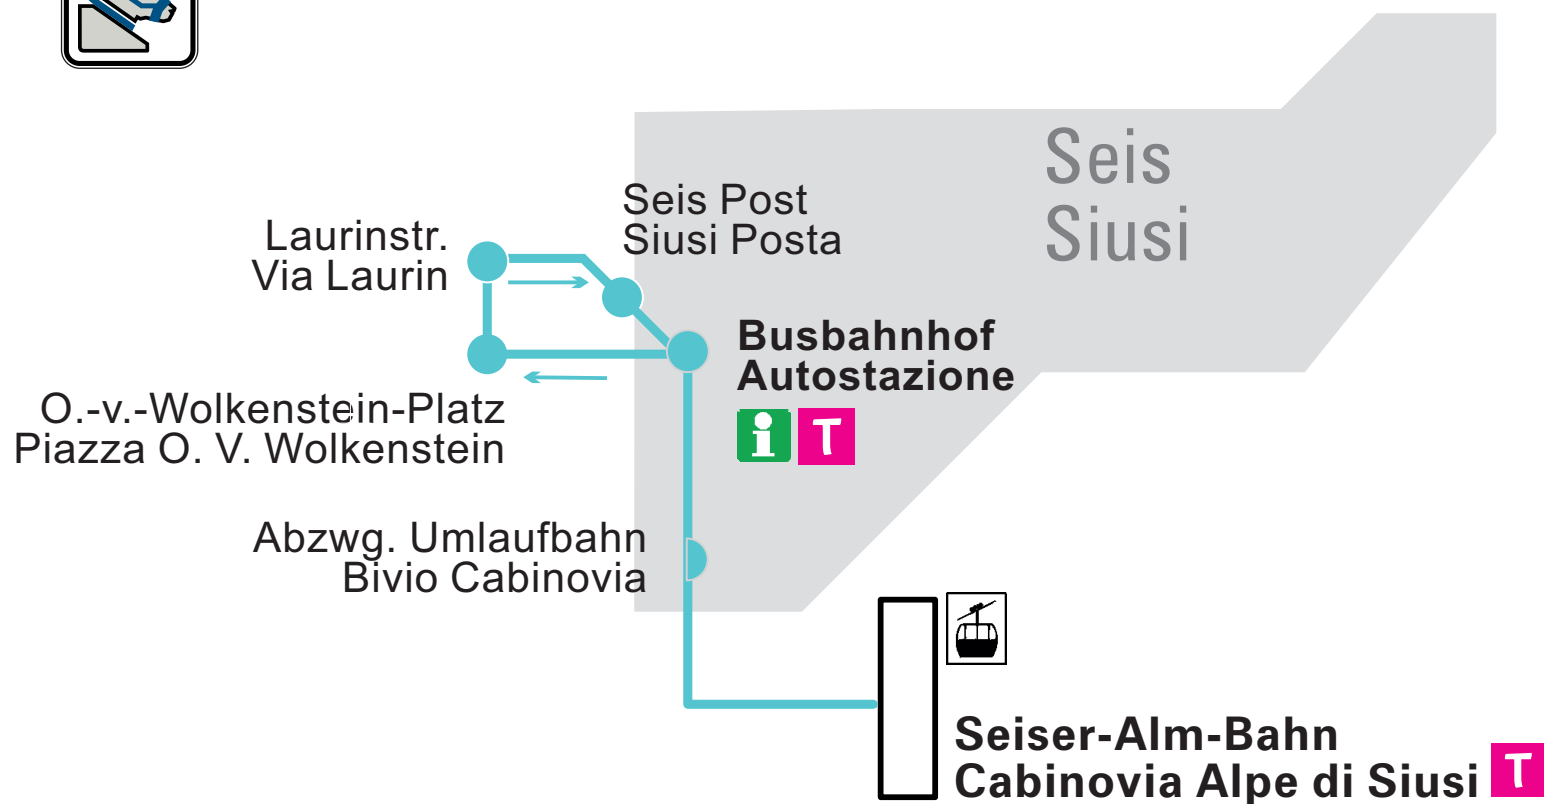

Winterfahrplan Orario invernale

Linie - linea

1 Seis am Schlern Zentrum > Seiser Alm Bahn
Siusi allo Sciliar Centro > Cabinovia Alpe di Siusi

T Ticketautomat
Distributore Ticket

1

Seis am Schlern Zentrum > Seiser-Alm-Bahn
Siusi allo Sciliar Centro > Cabinovia Alpe di Siusi

07.12.2023 > 21.12.2023

Seiser-Alm-Bahn	8.40	9.20	9.50	10.30	11.10	12.45	14.20	15.00	15.50	16.30	17.20	17.50	Cabinovia Alpe di Siusi
O.-v.-Wolkenstein-Platz	8.42	9.22	9.52	10.32	11.12	12.47	14.22	15.02	15.52	16.32	17.22	17.52	P.zza O.v. Wolkenstein
Laurinstraße	8.43	9.23	9.53	10.33	11.13	12.48	14.23	15.03	15.53	16.33	17.23	17.53	Via Laurin
Seis Post	8.44	9.24	9.54	10.34	11.14	12.49	14.24	15.04	15.54	16.34	17.24	17.54	Siusi Posta
Seis Busbahnhof	8.46	9.26	9.56	10.36	11.16	12.51	14.26	15.06	15.56	16.36	17.26	17.56	Siusi Autostazione
Seiser-Alm-Bahn	8.49	9.29	9.59	10.39	11.19	12.54	14.29	15.09	15.59	16.39	17.29	17.59	Cabinovia Alpe di Siusi

verkehrt täglich/circola giornalmente