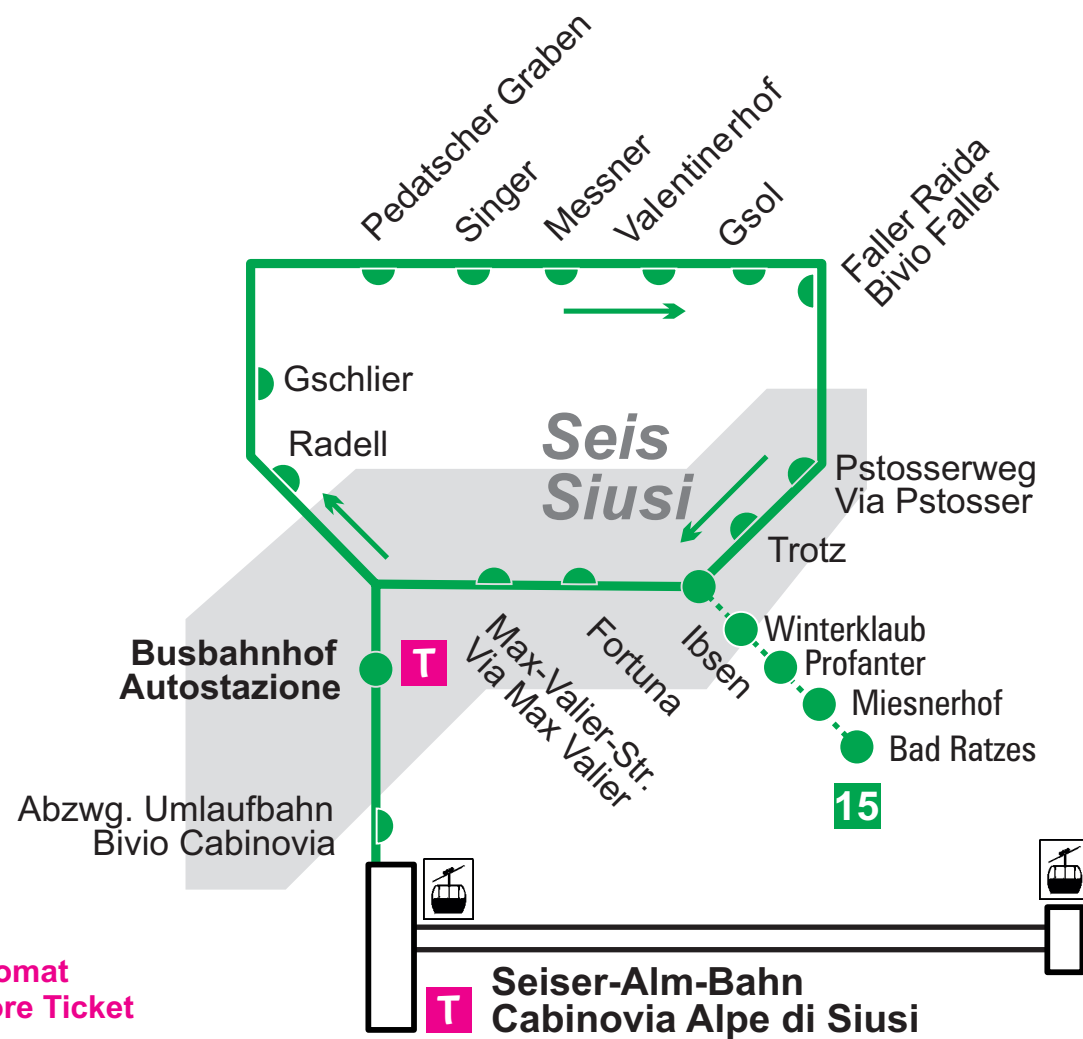

Fahrplan Orario

Silbernagl

LIBUS

Linie - linea

5 St. Valentin > Trotz > Seis > Seiser Alm Bahn
S. Valentino > Trotz > Siusi > Cabinovia Alpe di Siusi

15 Bad Ratzes

T Ticketautomat
Distributore Ticket

5/15

St. Valentin > Trotz > Seis > Seiser-Alm-Bahn (15 Bad Ratzes)

S. Valentino > Trotz > Siusi > Cabinovia Alpe di Siusi (15 Bad Ratzes)

12.06. > 19.09.2020

	5	15	5	15	5	5	15	5	5	5/15	5	15	
Seiser-Alm-Bahn	8.26	8.48	9.15	9.23		9.56	10.18		11.05	12.32	13.05	13.28	Cabinovia Alpe di Siusi
Seis Busbahnhof	8.28	8.50	9.17	9.25		9.58	10.20		11.07	12.34	13.07	13.30	Siusi Autostazione
Valentinerhof	8.33		9.22		9.42	10.03		10.52	11.12	12.39	13.12		Valentinerhof
Faller Reida	8.35		9.24		9.44	10.05		10.54	11.14	12.41	13.14		Bivio Faller
Trotz	8.38		9.27		9.47	10.08		10.57	11.17	12.44	13.17		Trotz
Hotel Bad Ratzes		9.00		9.35			10.30			12.50		13.40	Hotel Bad Ratzes
Ibsen	8.39	9.05	9.28	9.40	9.48	10.09	10.35	10.58	11.18	12.55	13.18	13.45	Ibsen
Seis Busbahnhof	8.42	9.08	9.31	9.43	9.51	10.12	10.38	11.01	11.21	12.58	13.21	13.48	Siusi Autostazione
Seiser-Alm-Bahn	8.44	9.10	9.33	9.45	9.53	10.14	10.40	11.03	11.23	13.00	13.23	13.50	Cabinovia Alpe di Siusi

15 fährt Bad Ratzes / 15 prosegue fino a Bad Ratzes

B verkehrt vom 28.06. bis 13.09.2020 / circola dal 28/06 al 13/09/2020

verkehrt täglich / circola giornalmente