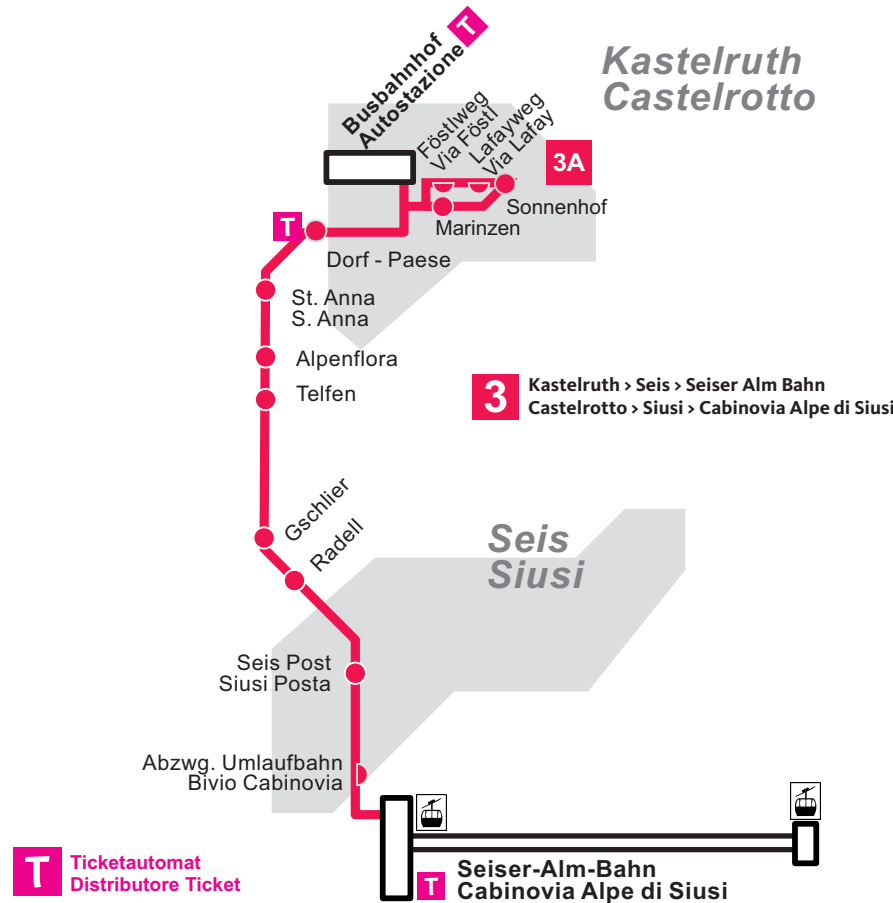

Fahrplan Orario

Linie - linea

3 Kastelruth > Seis > Seiser Alm Bahn
Castelrotto > Siusi > Cabinovia Alpe di Siusi

3/3A

Kastelruth > Seis > Seiser-Alm-Bahn
Castelrotto > Siusi > Cabinovia Alpe di Siusi

17.12.2023 > 01.04.2024

3: hält nicht in Seis Busbahnhof / non ferma a Siusi Autostazione
3A: fährt ab Kastelruth Föstlweg / parte da Castelrotto Via Föstl
172: Linienbus 172 / bus di linea 172
D: verkehrt bis 15.03.2024 / circola fino al 15/03/2024
verkehrt täglich/circola giornalmente

	3	3A	172	3	D								
Seiser-Alm-Bahn	17.20	17.35	17.50	18.20	19.20								Cabinovia Alpe di Siusi
Seis Busbahnhof			17.53										Siusi Autostazione
Seis Post	17.22	17.37	17.53	18.22	19.22								Siusi Posta
Kastelruth Dorf	17.29	17.44	17.59	18.29	19.29								Castelrotto Paese
Kastelruth Busbahnhof	17.30	17.45	18.00	18.30	19.30								Castelrotto Autostazione
Föstlweg		17.47											Via Föstl