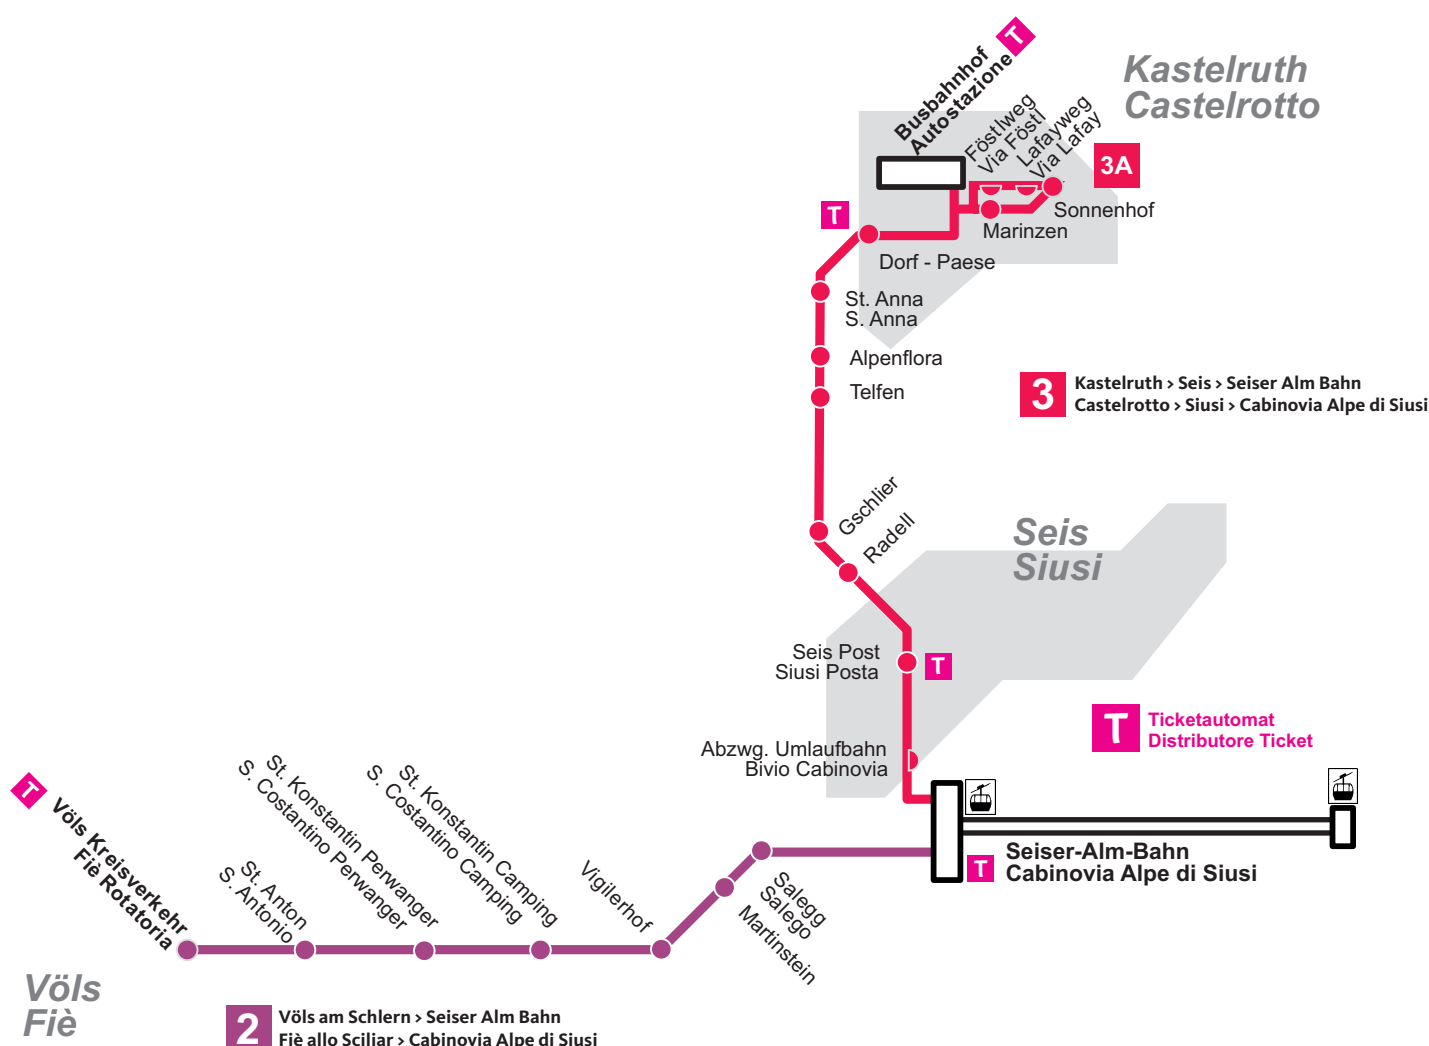

# Fahrplan Orario

Linie - linea

**2 3** Völs am Schlern–Seiser Alm Bahn–Seis–Kastelruth  
Fiè allo Sciliar–Cabinovia Alpe di Siusi–Siusi–Castelrotto

**2/3**

Kastelruth > Seis > Seiser-Alm-Bahn > Völs am Schlern  
Castelrotto > Siusi > Cabinovia Alpe di Siusi > Fiè allo Sciliar

07.12.2023 > 16.12.2023  
02.04.2024 > 07.04.2024

Völs Kreisverkehr	8.00	8.30	9.00	9.30	10.00	10.30	11.00	11.30		13.50	14.20		Fiè Rotatoria
Seiser-Alm-Bahn an	8.10	8.40	9.10	9.40	10.10	10.40	11.10	11.40		14.00	14.30		a. Cabinovia Alpe di Siusi
Seiser-Alm-Bahn ab		8.50	9.20	9.50	10.20	10.50	11.20		13.10	14.05	14.35		p. Cabinovia Alpe di Siusi
Seis Post		8.52	9.22	9.52	10.22	10.52	11.22		13.12	14.07	14.37		Siusi Posta
Kastelruth Busbahnhof		9.00	9.30	10.00	10.30	11.00	11.30		13.20	14.15	14.45		Castelrotto Autostazione
Föstlweg (3A)		9.02	9.32	10.02	10.32						14.47		Via Föstl (3A)

Völs Kreisverkehr	14.50	15.20	15.50	16.20	16.50	17.20							Fiè Rotatoria
Seiser-Alm-Bahn an	15.00	15.30	16.00	16.30	17.00	17.30							a. Cabinovia Alpe di Siusi
Seiser-Alm-Bahn ab	15.05	15.35	16.05	16.35	17.05	17.35	18.20						p. Cabinovia Alpe di Siusi
Seis Post	15.07	15.37	16.07	16.37	17.07	17.37	18.22						Siusi Posta
Kastelruth Busbahnhof	15.15	15.45	16.15	16.45	17.15	17.45	18.30						Castelrotto Autostazione
Föstlweg (3A)	15.17	15.47	16.17	16.47	17.17	17.47							Via Föstl (3A)

hält nicht am Busbahnhof Seis / non si ferma all'autostazione di Siusi

3A: fährt bis Föstlweg / fino a Via Föstl

verkehrt täglich/circola giornalmente