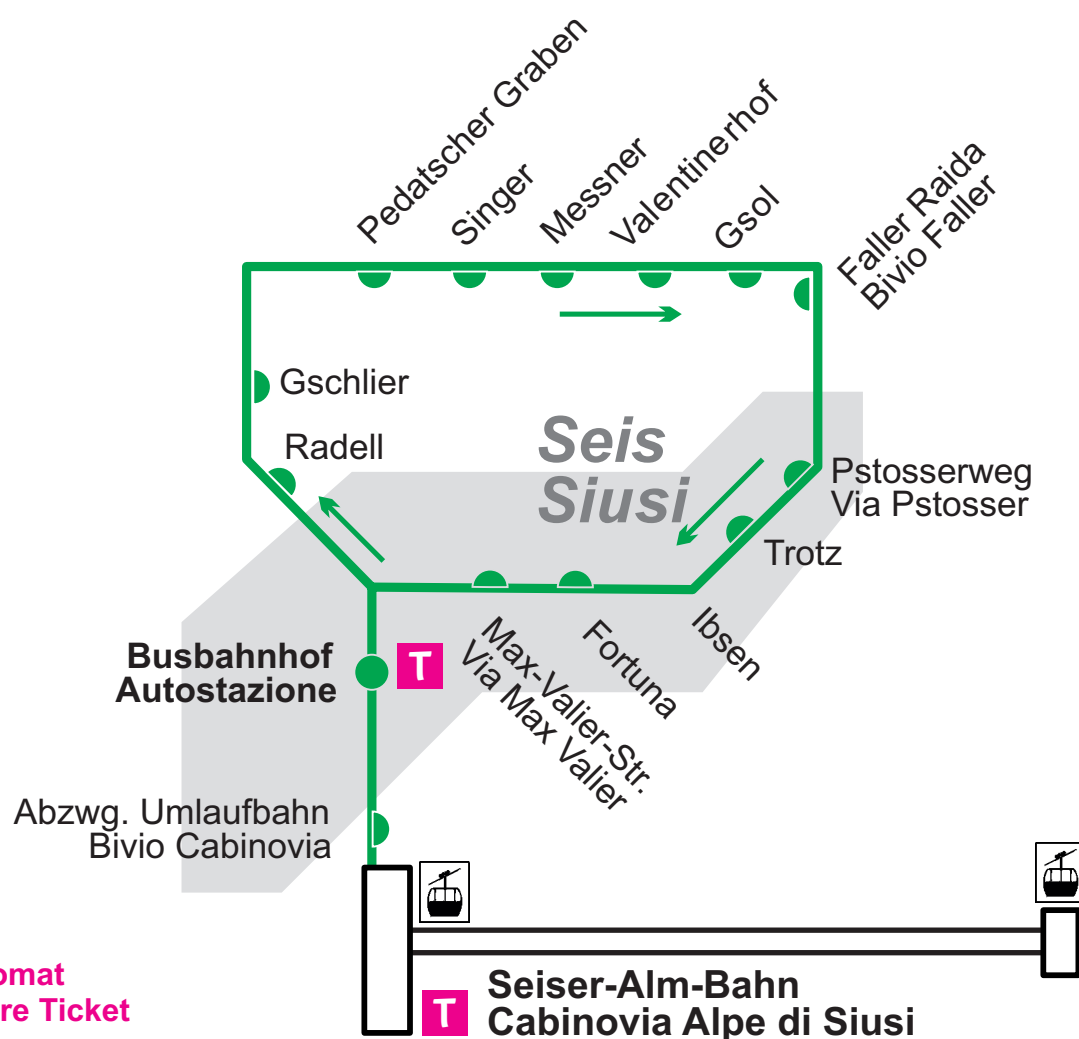

Fahrplan Orario

Silbernagl

LIBUS

Linie - linea

5 St. Valentin > Trotz > Seis > Seiser Alm Bahn
S. Valentino > Trotz > Siusi > Cabinovia Alpe di Siusi

T Ticketautomat
Distributore Ticket

T Seiser-Alm-Bahn
Cabinovia Alpe di Siusi

5

St. Valentin > Trotz > Seis > Seiser-Alm-Bahn

S. Valentino > Trotz > Siusi > Cabinovia Alpe di Siusi

20.09. > 02.11.2020

Seiser-Alm-Bahn	8.30	9.00	9.30	10.00	10.30	11.00	12.00	14.00	14.45	15.30	16.15	Cabinovia Alpe di Siusi
Seis Busbahnhof	8.32	9.02	9.32	10.02	10.32	11.02	12.02	14.02	14.47	15.32	16.17	Siusi Autostazione
Valentinerhof	8.37	9.07	9.37	10.07	10.37	11.07	12.07	14.07	14.52	15.37	16.22	Valentinerhof
Faller Reida	8.39	9.09	9.39	10.09	10.39	11.09	12.09	14.09	14.54	15.39	16.24	Bivio Faller
Trotz	8.42	9.12	9.42	10.12	10.42	11.12	12.12	14.12	14.57	15.42	16.27	Trotz
Ibsen	8.43	9.13	9.43	10.13	10.43	11.13	12.13	14.13	14.58	15.43	16.28	Ibsen
Seis Busbahnhof	8.46	9.16	9.46	10.16	10.46	11.16	12.16	14.16	15.01	15.46	16.31	Siusi Autostazione
Seiser-Alm-Bahn	8.48	9.18	9.48	10.18	10.48	11.18	12.18	14.18	15.03	15.48	16.33	Cabinovia Alpe di Siusi

Seiser-Alm-Bahn	17.00	17.50										Cabinovia Alpe di Siusi
Seis Busbahnhof	17.02	17.52										Siusi Autostazione
Valentinerhof	17.07	17.57										Valentinerhof
Faller Reida	17.09	17.59										Bivio Faller
Trotz	17.12	18.02										Trotz
Ibsen	17.13	18.03										Ibsen
Seis Busbahnhof	17.16	18.06										Siusi Autostazione
Seiser-Alm-Bahn	17.18	18.08										Cabinovia Alpe di Siusi

verkehrt täglich / circola giornalmente