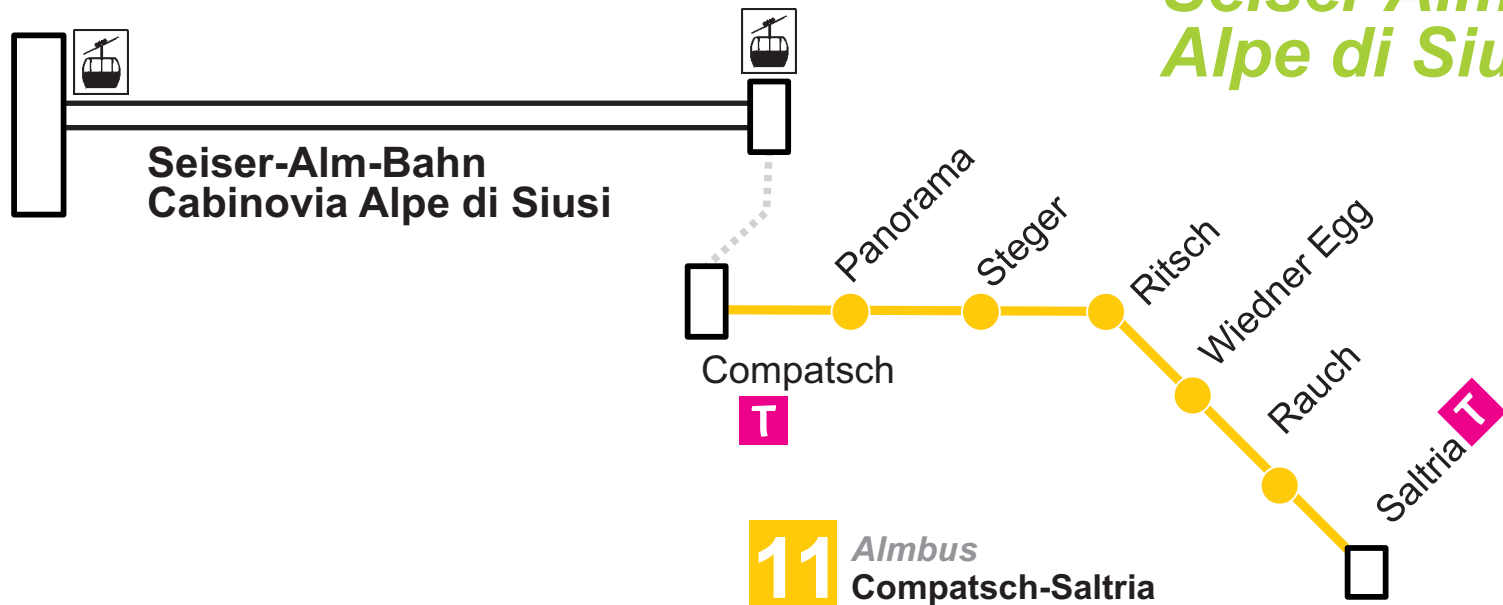

# Fahrplan Orario

Linie - linea

**11** Almbus Compatsch > Ritsch > Saltria

## 11 ALMBUS: Compatsch > Ritsch > Saltria 22.12.2023 > 15.03.2024

Compatsch	8.40	9.00	9.20	9.40	10.00	10.20	10.40	11.00	11.20	11.40	12.00	Compatsch
Ritsch	8.45	9.05	9.25	9.45	10.05	10.25	10.45	11.05	11.25	11.45	12.05	Ritsch
Saltria	8.55	9.15	9.35	9.55	10.15	10.35	10.55	11.15	11.35	11.55	12.15	Saltria