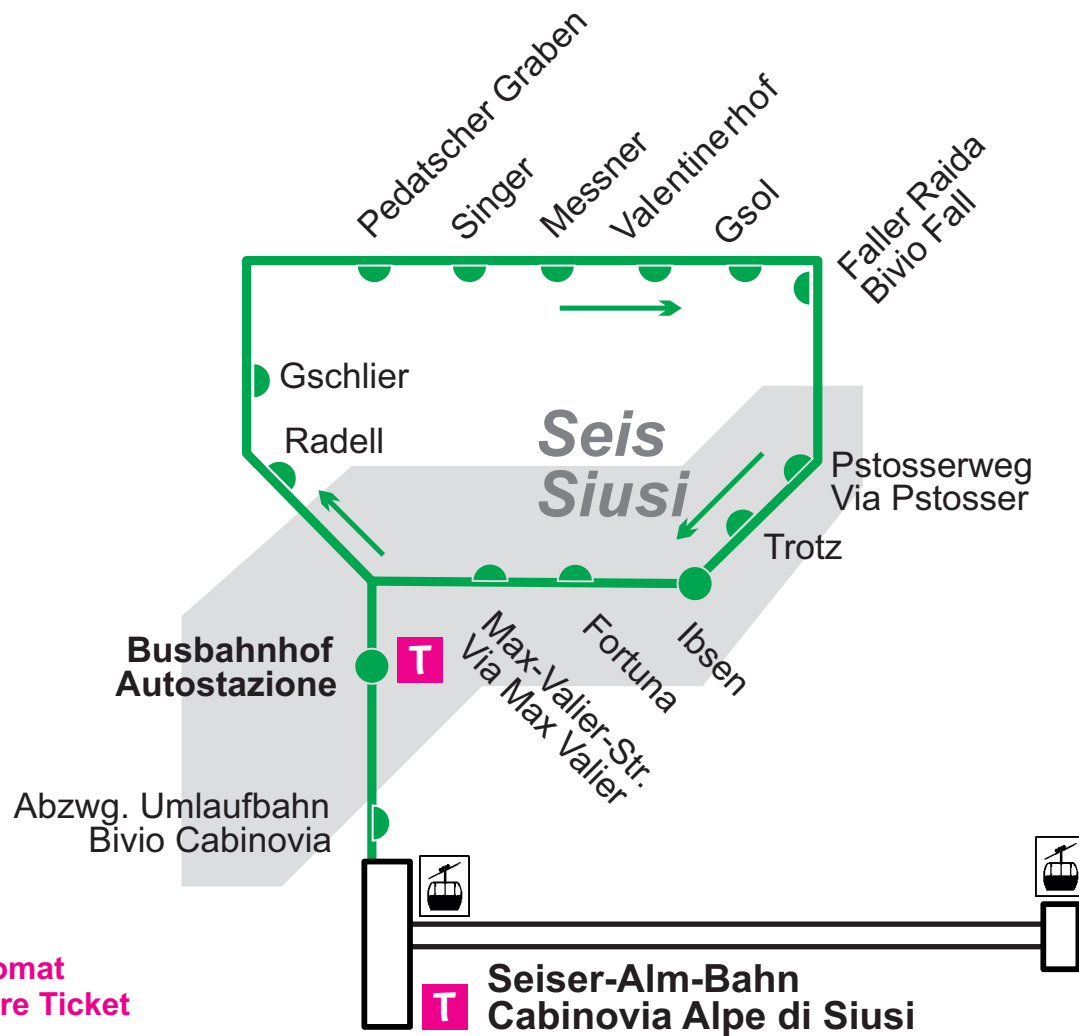

# Fahrplan Orario

Linie - linea

**5** St. Valentin > Trotz > Seis > Seiser Alm Bahn  
S. Valentino > Trotz > Siusi > Cabinovia Alpe di Siusi

**T** Ticketautomat  
Distributore Ticket

**5**

St. Valentin > Trotz > Seis > Seiser-Alm-Bahn  
S. Valentino > Trotz > Siusi > Cabinovia Alpe di Siusi

23.10. > 02.11.2023

Seiser-Alm-Bahn	8.30	9.00	9.30	10.00	10.30	11.00	12.30	14.00	14.45	15.30	16.15	17.00	17.50	Cabinovia Alpe di Siusi
Seis Busbahnhof	8.32	9.02	9.32	10.02	10.32	11.02	12.32	14.02	14.47	15.32	16.17	17.02	17.52	Siusi Autostazione
Valentinerhof	8.37	9.07	9.37	10.07	10.37	11.07	12.37	14.07	14.52	15.37	16.22	17.07	17.57	Valentinerhof
Faller Raida	8.39	9.09	9.39	10.09	10.39	11.09	12.39	14.09	14.54	15.39	16.24	17.09	17.59	Bivio Fall
Trotz	8.42	9.12	9.42	10.12	10.42	11.12	12.42	14.12	14.57	15.42	16.27	17.12	18.02	Trotz
Fortuna	8.44	9.14	9.44	10.14	10.44	11.14	12.44	14.14	14.59	15.44	16.29	17.14	18.04	Fortuna
Seis Busbahnhof	8.46	9.16	9.46	10.16	10.46	11.16	12.46	14.16	15.01	15.46	16.31	17.16	18.06	Siusi Autostazione
Seiser-Alm-Bahn	8.48	9.18	9.48	10.18	10.48	11.18	12.48	14.18	15.03	15.48	16.33	17.18	18.08	Cabinovia Alpe di Siusi

verkehrt täglich / circola giornalmente