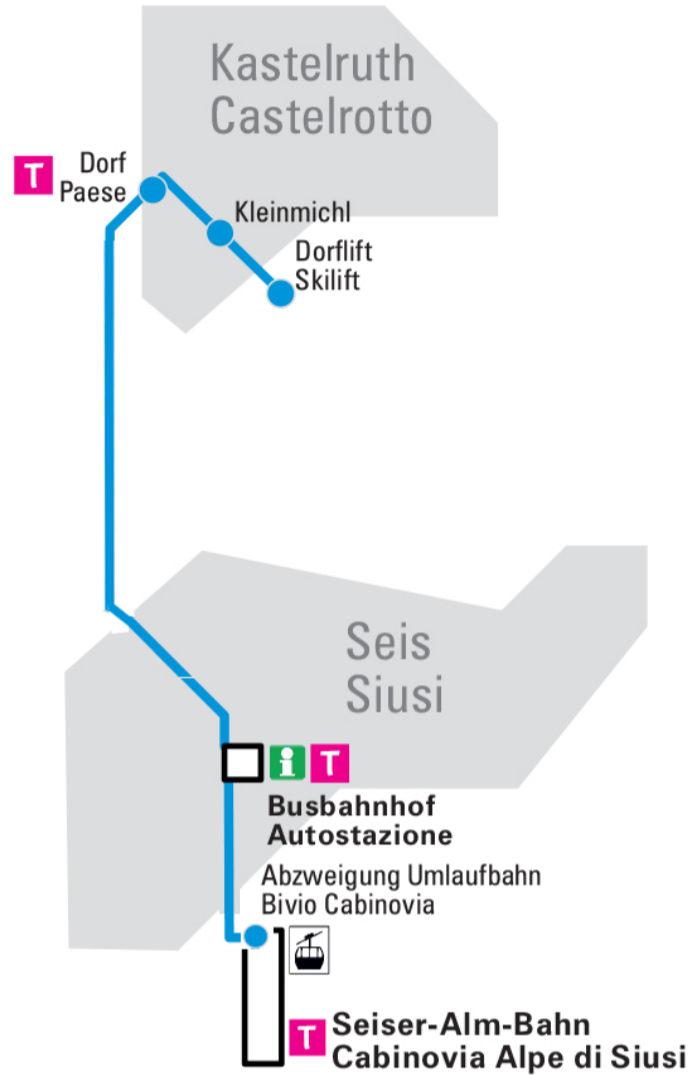

Fahrplan Orario

Linie - linea

4 Seiser-Alm-Bahn > Kastelruth Dorflift
Cabinovia alpe di Siusi > Castelrotto Skilift

4

Seiser-Alm-Bahn > Kastelruth Dorflift
Cabinovia Alpe di Siusi > Castelrotto Skilift

26.12.2024 > 15.03.2025

Seiser Alm Bahn	x	x	14:55	16:15	17:35	Cabinovia Alpe di Siusi
Kastelruth Dorf	9:15	10:15	15:03	16:23	17:43	Castelrotto Paese
Kleinmichl	9:16	10:16	15:04	16:24	17:44	Kleinmichl
Kastelruth Dorflift	9:17	10:17	15:05	16:25	17:45	Castelrotto Skilift

Kastelruth Dorflift	9:20	10:20	15:05	16:25	17:35	Castelrotto Skilift
Kleinmichl	9:21	10:21	15:06	16:26	17:46	Kleinmichl
Kastelruth Dorf	9:23	10:23	15:08	16:28	17:48	Castelrotto Paese
Seiser Alm Bahn	9:30	10:30	x	x	x	Cabinovia Alpe di Siusi

verkehr täglich/circola giornalmente