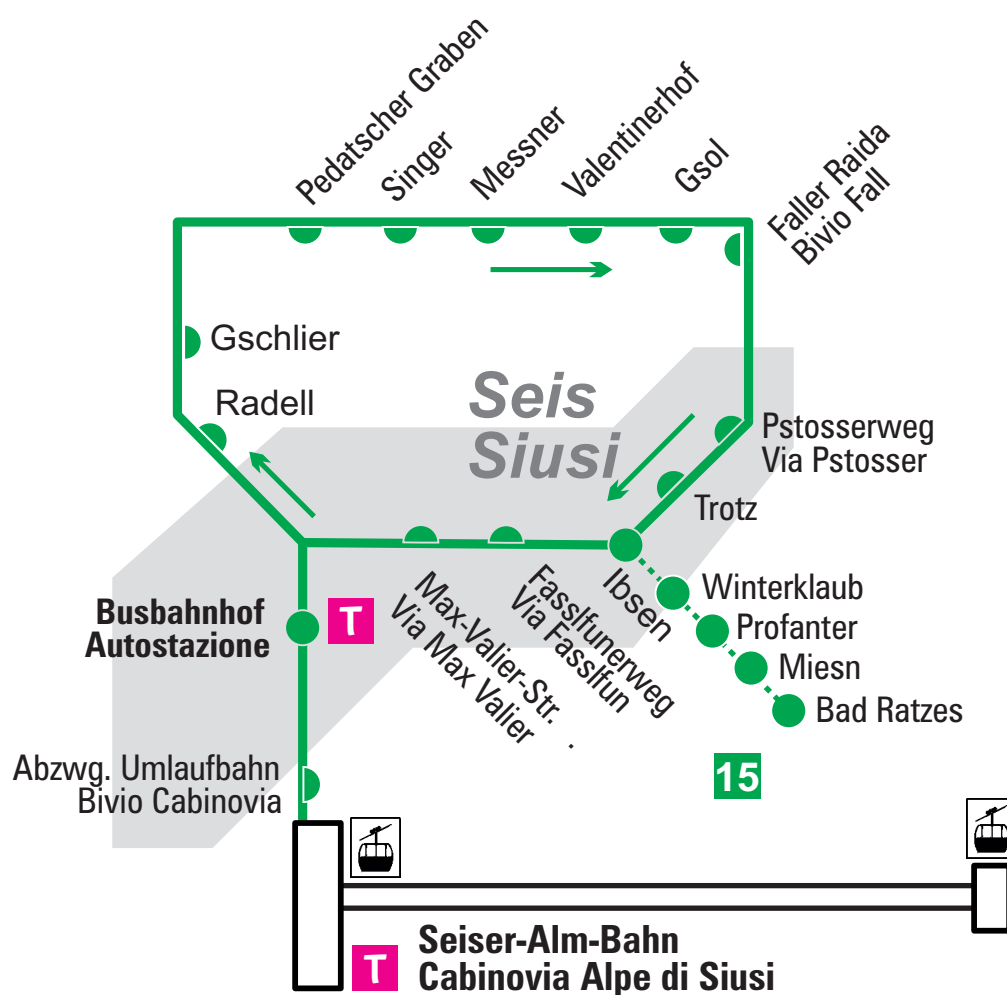

Fahrplan Orario

Linie - linea

5 St. Valentin > Trotz > Seis > Seiser Alm Bahn
S. Valentino > Trotz > Siusi > Cabinovia Alpe di Siusi

15 Bad Ratzes

T Ticketautomat
Distributore Ticket

5/15

St. Valentin > Trotz > Seis > Seiser-Alm-Bahn
S. Valentino > Trotz > Siusi > Cabinovia Alpe di Siusi

22.12.2024 > 21.03.2025

	15	5	5	15	5	5	15	5	5	15	5	5	5/15	
Seiser-Alm-Bahn		8.20	8.43	8.48		9.28	9.33		10.15	10.18	10.40	11.10	11.50	Cabinovia Alpe di Siusi
Seis Busbahnhof		8.22	8.45	8.50		9.30	9.35		10.17	10.20	10.42	11.12	11.52	Siusi Autostazione
Valentinerhof		8.27	8.50		9.13	9.35		9.58	10.22		10.47	11.17	11.57	Valentinerhof
Faller Raida		8.29	8.52		9.15	9.37		10.00	10.24		10.49	11.19	11.59	Bivio Fall
Trotz		8.32	8.55		9.18	9.40		10.03	10.27		10.52	11.22	12.02	Trotz
Hotel Bad Ratzes	8.08			9.00			9.45			10.30			12.08	Hotel Bad Ratzes
Fassfunerweg	8.14	8.34	8.57	9.06	9.20	9.42	9.51	10.05	10.29	10.36	10.54	11.24	12.14	Via Fassfun
Seis Busbahnhof	8.16	8.36	8.59	9.08	9.22	9.44	9.53	10.07	10.31	10.38	10.56	11.26	12.16	Siusi Autostazione
Seiser-Alm-Bahn	8.18	8.38	9.01	9.10	9.24	9.46	9.55	10.09	10.33	10.40	10.58	11.28	12.18	Cabinovia Alpe di Siusi

15: fährt nach Bad Ratzes / prosegue fino a Bad Ratzes

verkehrt täglich / circola giornalmente