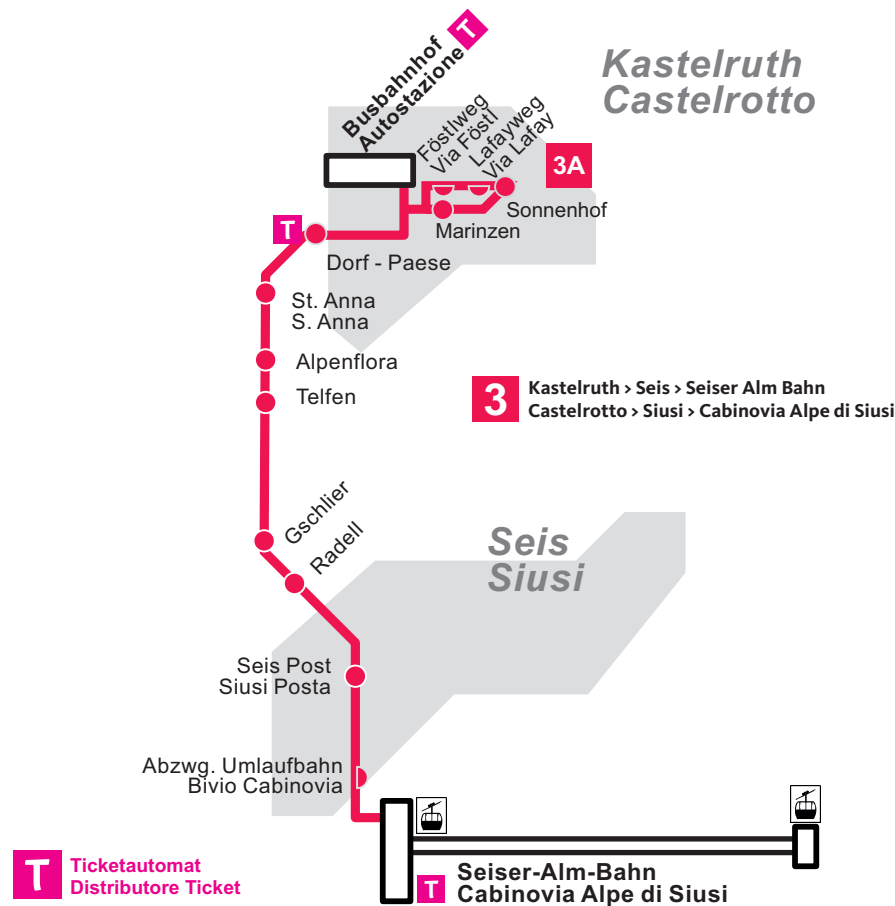

Fahrplan Orario

Linie - linea

3 Kastelruth > Seis > Seiser Alm Bahn
Castelrotto > Siusi > Cabinovia Alpe di Siusi

3 Kastelruth > Seiser-Alm-Bahn
Castelrotto > Cabinovia Alpe di Siusi 18.12.2022 > 11.04.2023

	172		172		172		172		172				
Föstlweg (3A)		8.05	8.35		9.05		9.35		10.05		10.35	Via Föstl (3A)	
Kastelruth Busbahnhof	7.40	8.10	8.40	8.56	9.10	9.26	9.40	9.56	10.10	10.26	10.40	10.56	Castelrotto Autostazione
Kastelruth Dorf	7.41	8.11	8.41	8.57	9.11	9.27	9.41	9.57	10.11	10.27	10.41	10.57	Castelrotto Paese
Seis Post	7.47	8.17	8.47		9.17		9.47		10.17		10.47		Siusi Posta
Seis Busbahnhof				9.04		9.34		10.04		10.34		11.01	Siusi Autostazione
Seiser-Alm-Bahn	7.50	8.20	8.50	9.07	9.20	9.37	9.50	10.07	10.20	10.37	10.50	11.07	Cabinovia Alpe di Siusi

172: Linie 172 St. Ulrich – Kastelruth – Seiser-Alm-Bahn
linea 172 Ortisei – Castelrotto – Cabinovia Alpe di Siusi 3A: fährt ab Föstlweg / parte da Via Föstl
verkehrt täglich/circola giornalmente

3 Seiser-Alm-Bahn > Kastelruth
Cabinovia Alpe di Siusi > Castelrotto 18.12.2022 > 11.04.2023

172: Linie 172 Seiser-Alm-Bahn – Kastelruth – St. Ulrich
linea 172 Cabinovia Alpe di Siusi – Castelrotto – Ortisei 3A: fährt bis Föstlweg / fino a Via Föstl
☐ verkehrt/circola: 18.12.2022 > 17.03.2023 verkehrt täglich/circola giornalmente