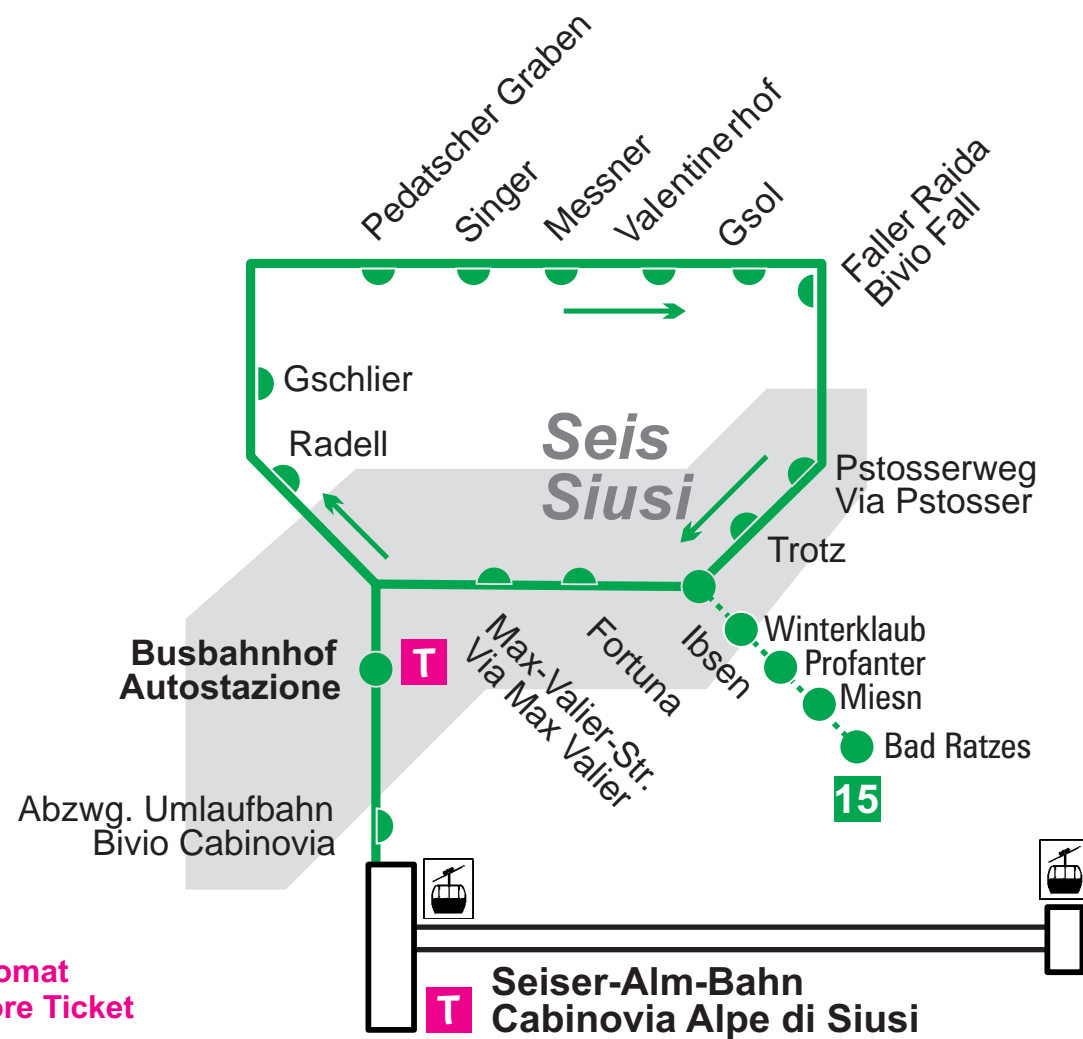

Fahrplan Orario

Linie - linea

5 St. Valentin > Trotz > Seis > Seiser Alm Bahn
S. Valentino > Trotz > Siusi > Cabinovia Alpe di Siusi

15 Bad Ratzes

T Ticketautomat
Distributore Ticket

5/15

St. Valentin > Trotz > Seis > Seiser-Alm-Bahn
S. Valentino > Trotz > Siusi > Cabinovia Alpe di Siusi

07.12.2022 > 17.12.2022
18.03.2023 > 11.04.2023

	5	5/15	5	5/15	5	5	5/15	5	5	5/15	5	5/15	5	5	
Seiser-Alm-Bahn	8.20	8.50	9.30	10.00	10.40	11.20	12.15	14.00	14.40	15.15	16.00	16.45	17.30	18.10	Cabinovia Alpe di Siusi
Seis Busbahnhof	8.22	8.52	9.32	10.02	10.42	11.22	12.17	14.02	14.42	15.17	16.02	16.47	17.32	18.12	Siusi Autostazione
Valentinerhof	8.27	8.57	9.37	10.07	10.47	11.27	12.22	14.07	14.47	15.22	16.07	16.52	17.37	18.17	Valentinerhof
Faller Raida	8.29	8.59	9.39	10.09	10.49	11.29	12.24	14.09	14.49	15.24	16.09	16.54	17.39	18.19	Bivio Fall
Trotz	8.32	9.02	9.42	10.12	10.52	11.32	12.27	14.12	14.52	15.27	16.12	16.57	17.42	18.22	Trotz
Hotel Bad Ratzes		9.08		10.18			12.33			15.33		17.03			Hotel Bad Ratzes
Fortuna	8.34	9.14	9.44	10.24	10.54	11.34	12.39	14.14	14.54	15.39	16.14	17.09	17.44	18.24	Fortuna
Seis Busbahnhof	8.36	9.16	9.46	10.26	10.56	11.36	12.41	14.16	14.56	15.41	16.16	17.11	17.46	18.26	Siusi Autostazione
Seiser-Alm-Bahn	8.38	9.18	9.48	10.28	10.58	11.38	12.43	14.18	14.58	15.43	16.18	17.13	17.48		Cabinovia Alpe di Siusi

15: fährt nach Bad Ratzes / prosegue fino a Bad Ratzes

verkehrt täglich / circola giornalmente