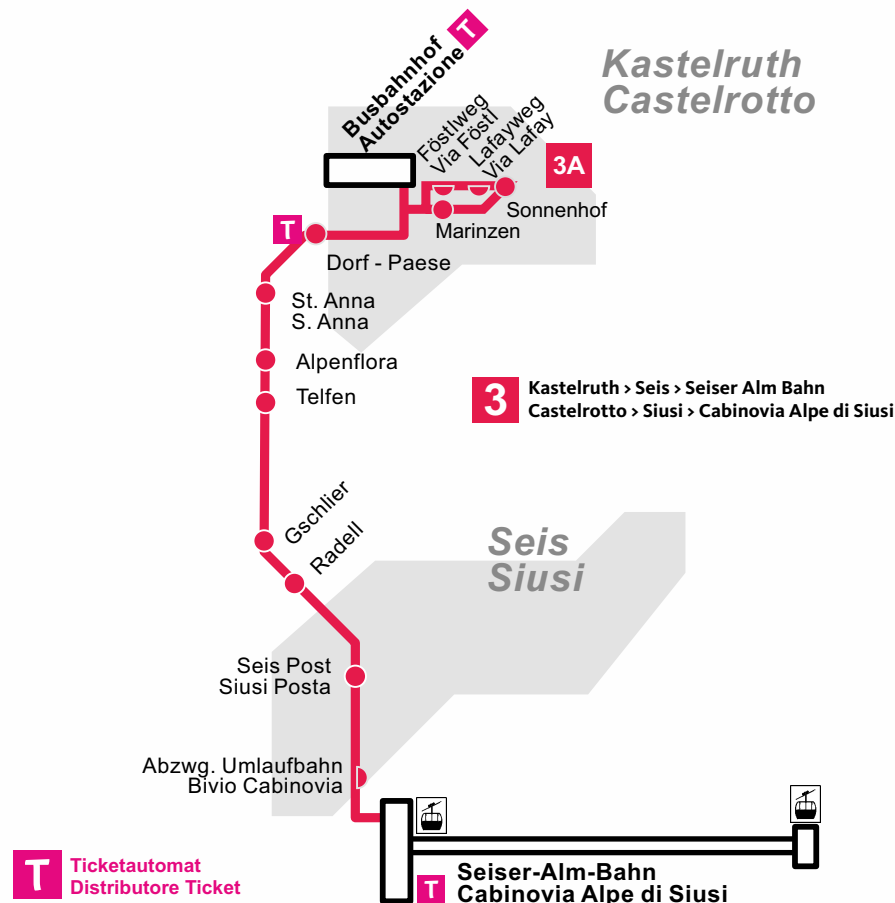

Linie - linea

3 Kastelruth > Seis > Seiser Alm Bahn
Castelrotto > Siusi > Cabinovia Alpe di Siusi

3 Kastelruth > Seiser-Alm-Bahn
Castelrotto > Cabinovia Alpe di Siusi Winter/inverno 2022

	172		172		172		172		172		172				
Föstlweg (3A)		8.05	8.35		9.05		9.35		10.05		10.35		Via Föstl (3A)		
Kastelruth Busbahnhof	7.40	8.10	8.40	8.56	9.10	9.26	9.40	9.56	10.10	10.26	10.40	10.56	11.10	11.26	Castelrotto Autostazione
Kastelruth Dorf	7.41	8.11	8.41	8.57	9.11	9.27	9.41	9.57	10.11	10.27	10.41	10.57	11.11	11.27	Castelrotto Paese
Seis Post	7.46	8.17	8.47		9.17		9.47		10.17		10.47		11.17		Siusi Posta
Seis Busbahnhof				9.06		9.36		10.06		10.36		11.06		11.36	Siusi Autostazione
Seiser-Alm-Bahn	7.50	8.20	8.50	9.09	9.20	9.39	9.50	10.09	10.20	10.39	10.50	11.09	11.20	11.39	Cabinovia Alpe di Siusi

	172		172		172		172		172		172		
Föstlweg (3A)							14.47	15.17	15.47	16.17	16.47	17.17	Via Föstl (3A)
Kastelruth Busbahnhof	11.56	12.20	12.56	13.20	13.56	14.20	14.50	15.20	15.50	16.20	16.50	17.20	Castelrotto Autostazione
Kastelruth Dorf	11.57	12.21	12.57	13.21	13.57	14.21	14.51	15.21	15.51	16.21	16.51	17.21	Castelrotto Paese
Seis Post		12.27		13.27		14.27	14.57	15.27	15.57	16.27	16.57	17.27	Siusi Posta
Seis Busbahnhof	12.06		13.06		14.06								Siusi Autostazione
Seiser-Alm-Bahn	12.09	12.30	13.09	13.30	14.09	14.30	15.00	15.30	16.00	16.30	17.00	17.30	Cabinovia Alpe di Siusi

172: Linie 172 St. Ulrich – Kastelruth – Seiser-Alm-Bahn
 linea 172 Ortisei – Castelrotto – Cabinovia Alpe di Siusi 3A: fährt ab Föstlweg / parte da Via Föstl
verkehrt täglich/circola giornalmente

3 Seiser-Alm-Bahn > Kastelruth
Cabinovia Alpe di Siusi > Castelrotto Winter/inverno 2022

172: Linie 172 Seiser-Alm-Bahn – Kastelruth – St. Ulrich
 linea 172 Cabinovia Alpe di Siusi – Castelrotto – Ortisei 3A: fährt bis Föstlweg / fino a Via Föstl
verkehrt täglich/circola giornalmente