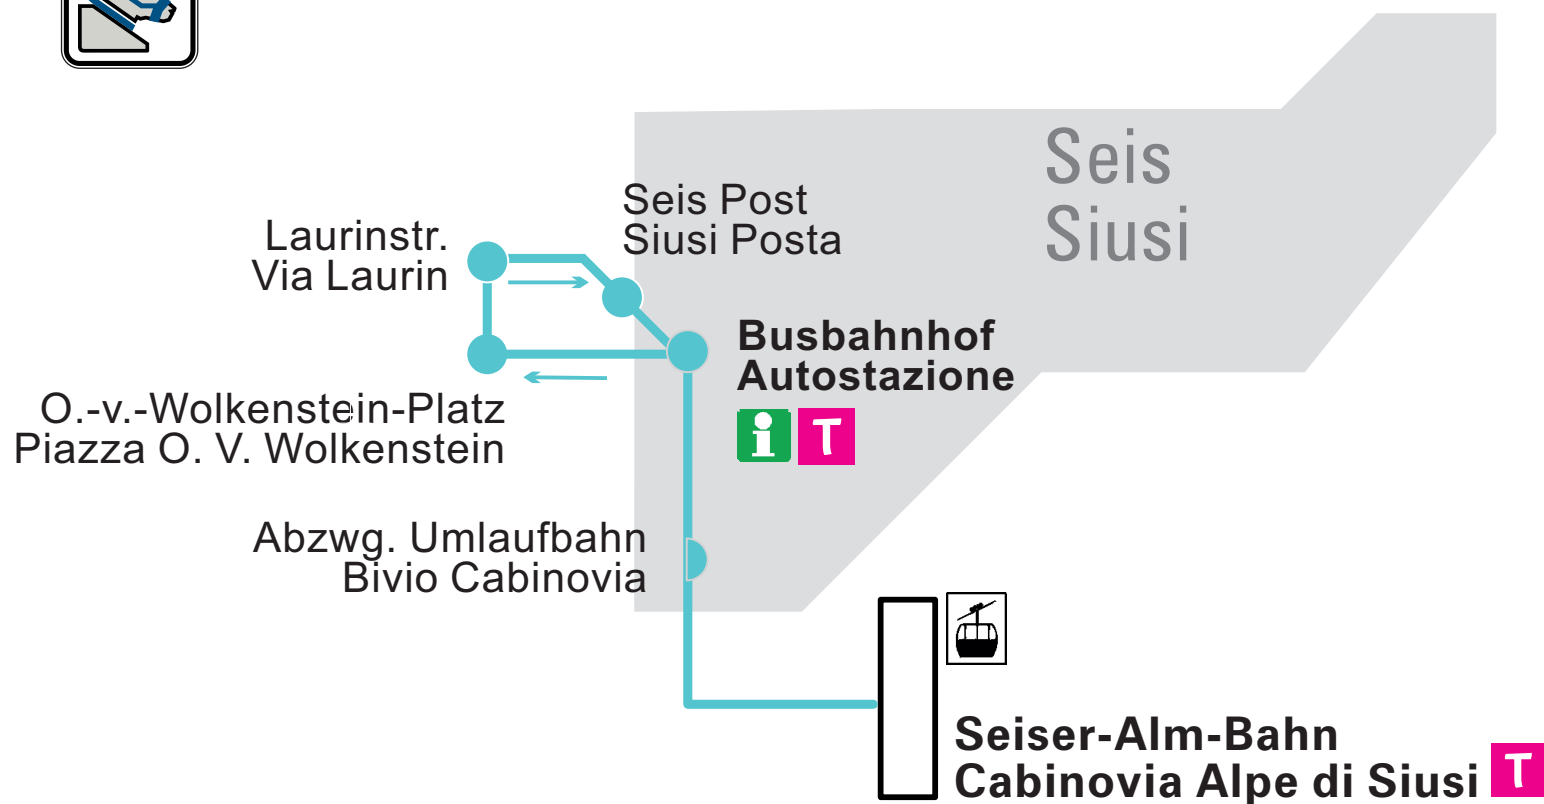

Winterfahrplan Orario invernale

Linie - linea

1 Seis am Schlern Zentrum > Seiser Alm Bahn
Siusi allo Sciliar Centro > Cabinovia Alpe di Siusi

T Ticketautomat
Distributore Ticket

1

Seis am Schlern Zentrum > Seiser-Alm-Bahn
Siusi allo Sciliar Centro > Cabinovia Alpe di Siusi

10.03.2024 > 07.04.2024

Seiser-Alm-Bahn	8.40	9.10	9.40	10.10	10.40		13.30	14.30	15.10	15.50	16.30	17.10	17.50	Cabinovia Alpe di Siusi
O.-v.-Wolkenstein-Platz	8.42	9.12	9.42	10.12	11.42		13.32	14.32	15.12	15.52	16.32	17.12	17.52	P.zza O.v. Wolkenstein
Laurinstraße	8.43	9.13	9.43	10.13	11.43		13.33	14.33	15.13	15.53	16.33	17.13	17.53	Via Laurin
Seis Post	8.44	9.14	9.44	10.14	11.44		13.34	14.34	15.14	15.54	16.34	17.14	17.54	Siusi Posta
Seis Busbahnhof	8.46	9.16	9.46	10.16	11.46		13.36	14.36	15.16	15.56	16.36	17.16	17.56	Siusi Autostazione
Seiser-Alm-Bahn	8.49	9.19	9.49	10.19	11.49		13.39	14.39	15.19	15.59	16.39	17.19	17.59	Cabinovia Alpe di Siusi

verkehrt täglich/circola giornalmente