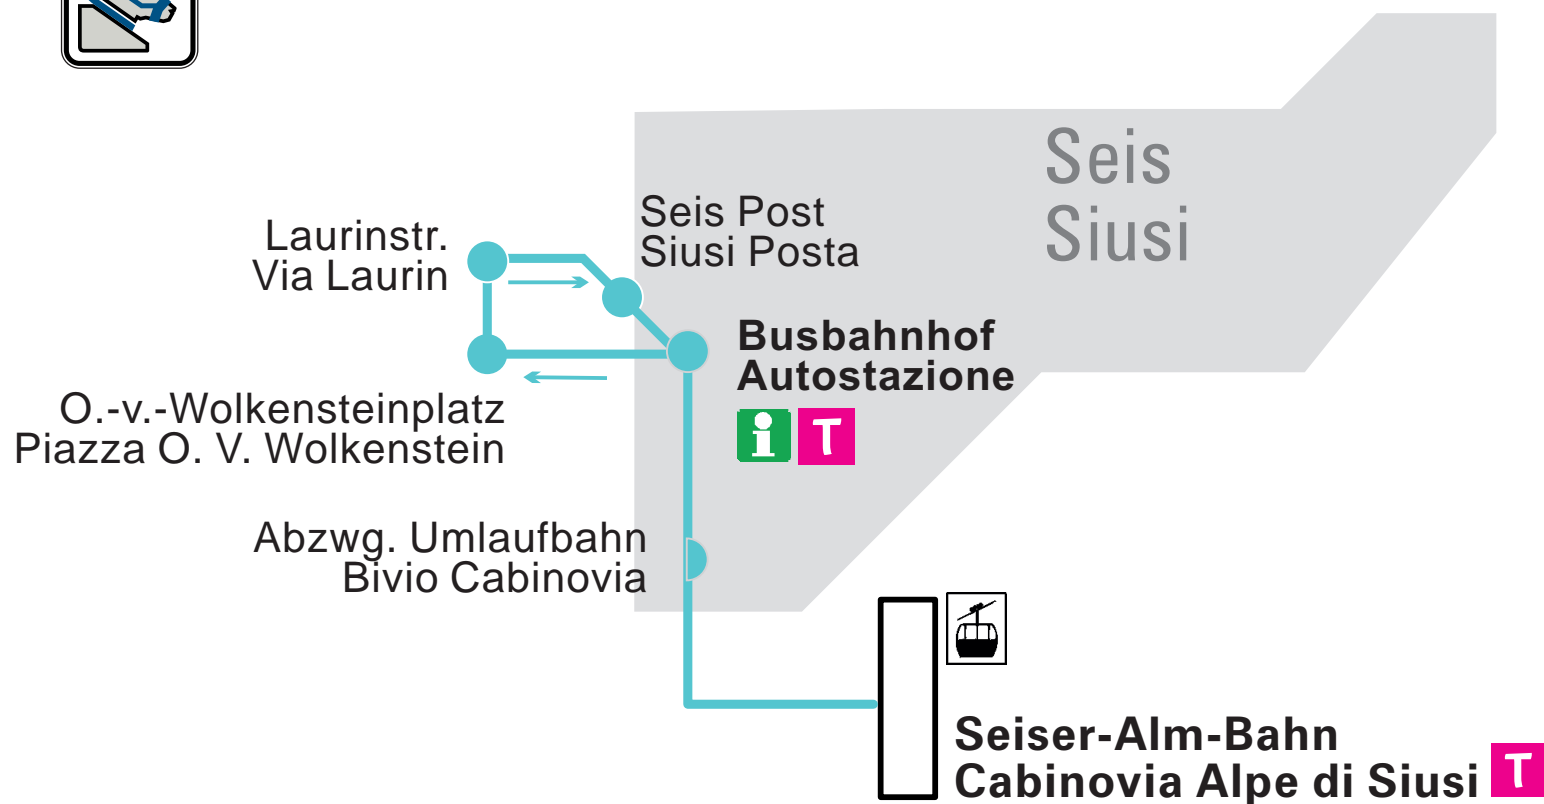

# Winterfahrplan Orario invernale

Linie - linea

**1** Seis am Schlern Zentrum > Seiser Alm Bahn  
Siusi allo Sciliar Centro > Cabinovia Alpe di Siusi

**T** Ticketautomat  
Distributore Ticket

**1**

Seis am Schlern Zentrum > Seiser-Alm-Bahn  
Siusi allo Sciliar Centro > Cabinovia Alpe di Siusi

18.12.2022 > 17.03.2023

Seiser-Alm-Bahn	8.25	8.40	8.55	9.10	9.25	9.40	9.55	10.10	10.25	10.40	11.00	11.20			Cabinovia Alpe di Siusi
O.-v.-Wolkenstein-Platz	8.27	8.42	8.57	9.12	9.27	9.42	9.57	10.12	10.27	10.42	11.02	11.22			P.zza O.v. Wolkenstein
Laurinstr.	8.28	8.43	8.58	9.13	9.28	9.43	9.58	10.13	10.28	10.43	11.03	11.23			Via Laurin
Post	8.29	8.44	8.59	9.14	9.29	9.44	9.59	10.14	10.29	10.44	11.04	11.24			Posta
Seis Busbahnhof	8.31	8.46	9.01	9.16	9.31	9.46	10.01	10.16	10.31	10.46	11.06	11.26			Siusi Autostazione
Seiser-Alm-Bahn	8.34	8.49	9.04	9.19	9.34	9.49	10.04	10.19	10.34	10.49	11.09	11.29			Cabinovia Alpe di Siusi

Seiser-Alm-Bahn	13.30	14.15	15.00	15.15	15.30	15.45	16.00	16.15	16.30	16.45	17.00	17.15	17.30	18.05	Cabinovia Alpe di Siusi
O.-v.-Wolkenstein-Platz	13.32	14.17	15.02	15.17	15.32	15.47	16.02	16.17	16.32	16.47	17.02	17.17	17.32	18.07	P.zza O.v. Wolkenstein
Laurinstr.	13.33	14.18	15.03	15.18	15.33	15.48	16.03	16.18	16.33	16.48	17.03	17.18	17.33	18.08	Via Laurin
Post	13.34	14.19	15.04	15.19	15.34	15.49	16.04	16.19	16.34	16.49	17.04	17.19	17.34	18.09	Posta
Seis Busbahnhof	13.36	14.21	15.06	15.21	15.36	15.51	16.06	16.21	16.36	16.51	17.06	17.21	17.36	18.11	Siusi Autostazione
Seiser-Alm-Bahn	13.39	14.24	15.09	15.24	15.39	15.54	16.09	16.24	16.39	16.54	17.09	17.24	17.39	18.14	Cabinovia Alpe di Siusi

verkehrt täglich/circola giornalmente