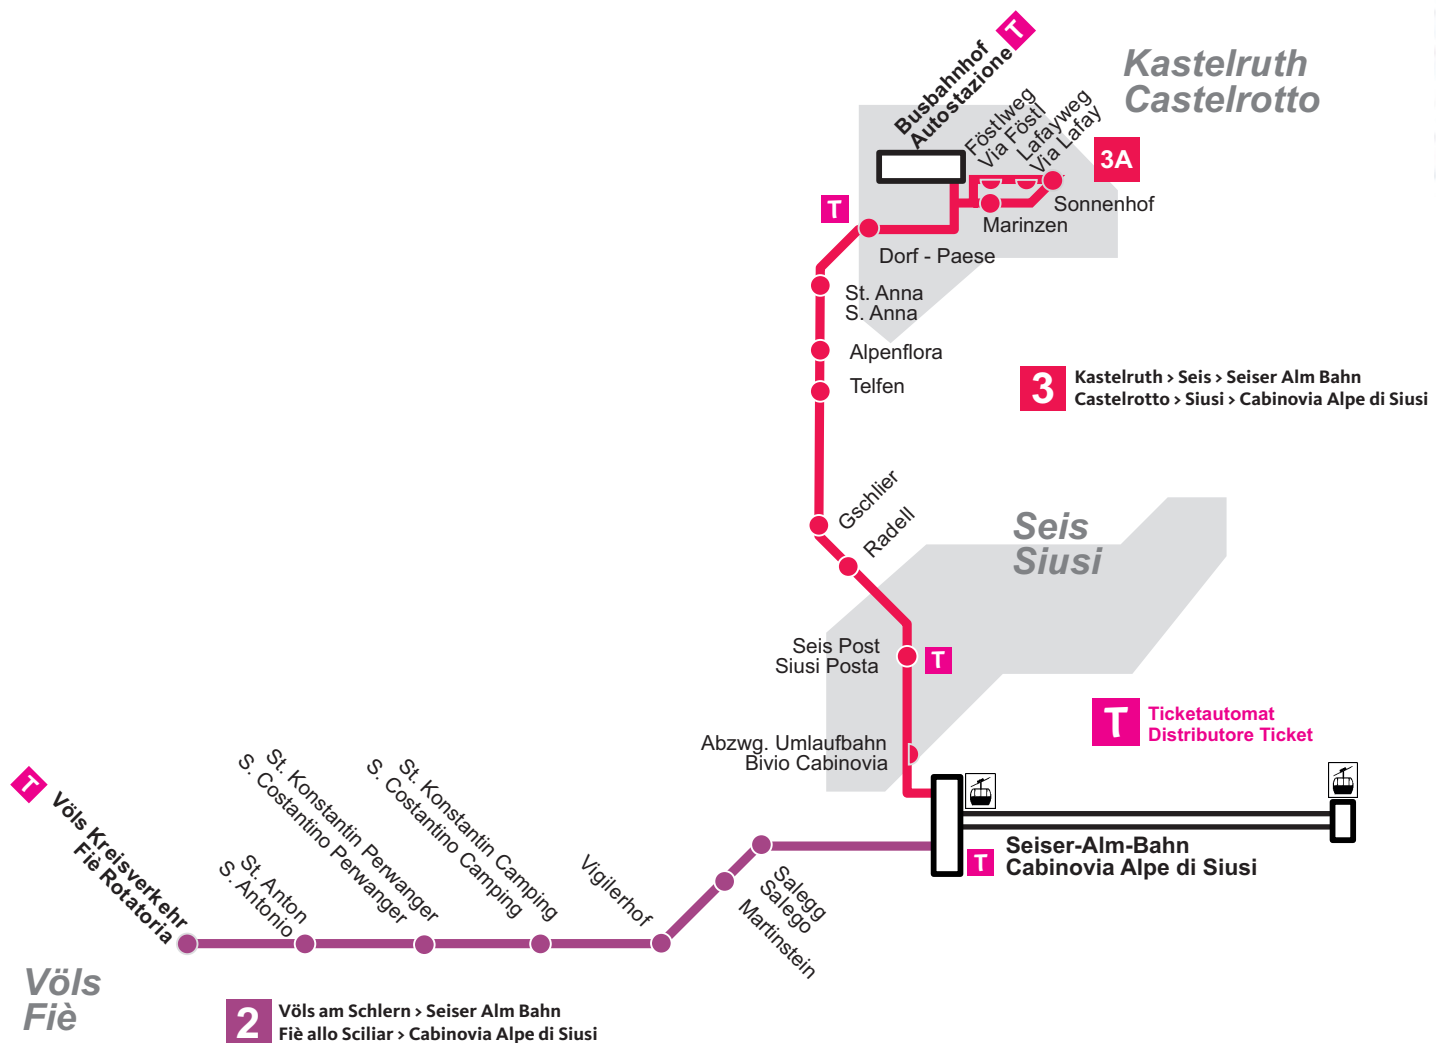

# Fahrplan Orario

Linie - linea

**2 3** Völs am Schlern–Seiser Alm Bahn–Seis–Kastelruth  
Fiè allo Sciliar–Cabinovia Alpe di Siusi–Siusi–Castelrotto

**2/3**

Kastelruth > Seis > Seiser-Alm-Bahn > Völs am Schlern  
Castelrotto > Siusi > Cabinovia Alpe di Siusi > Fiè allo Sciliar

07.12.2022 > 17.12.2022

Föstlweg (3A)	8.05	8.35	9.05	9.35	10.05	10.35							Via Föstl (3A)
Kastelruth Busbahnhof	8.10	8.40	9.10	9.40	10.10	10.40	11.10	11.30	13.20				Castelrotto Autostazione
Seis Post	8.17	8.47	9.17	9.47	10.17	10.47	11.17	11.37	13.27				Siusi Posta
Seiser-Alm-Bahn an	8.20	8.50	9.20	9.50	10.20	10.50	11.20	11.40	13.30				14.30
Seiser-Alm-Bahn ab	8.20	8.50	9.20	9.50	10.20	10.50	11.20		13.35	14.05	14.35		Cabinovia Alpe di Siusi
Völs Kreisverkehr	8.30	9.00	9.30	10.00	10.30	11.00	11.30		13.45	14.15	14.45		Fiè Rotatoria

07.12.2022 > 17.12.2022

Völs Kreisverkehr	8.00	8.30	9.00	9.30	10.00	10.30	11.00	11.30		13.50	14.20		Fiè Rotatoria
Seiser-Alm-Bahn an	8.10	8.40	9.10	9.40	10.10	10.40	11.10	11.40		14.00	14.30		a. Cabinovia Alpe di Siusi
Seiser-Alm-Bahn ab		8.50	9.20	9.50	10.20	10.50	11.20		13.10	14.05	14.35		p. Cabinovia Alpe di Siusi
Seis Post		8.52	9.22	9.52	10.22	10.52	11.22		13.12	14.07	14.37		Siusi Posta
Kastelruth Busbahnhof		9.00	9.30	10.00	10.30	11.00	11.30		13.20	14.15	14.45		Castelrotto Autostazione
Föstlweg (3A)		9.02	9.32	10.02	10.32						14.47		Via Föstl (3A)

Völs Kreisverkehr	14.50	15.20	15.50	16.20	16.50	17.20							Fiè Rotatoria
Seiser-Alm-Bahn an	15.00	15.30	16.00	16.30	17.00	17.30							a. Cabinovia Alpe di Siusi
Seiser-Alm-Bahn ab	15.05	15.35	16.05	16.35	17.05	17.35	18.20						p. Cabinovia Alpe di Siusi
Seis Post	15.07	15.37	16.07	16.37	17.07	17.37	18.22						Siusi Posta
Kastelruth Busbahnhof	15.15	15.45	16.15	16.45	17.15	17.45	18.30						Castelrotto Autostazione
Föstlweg (3A)	15.17	15.47	16.17	16.47	17.17	17.47							Via Föstl (3A)