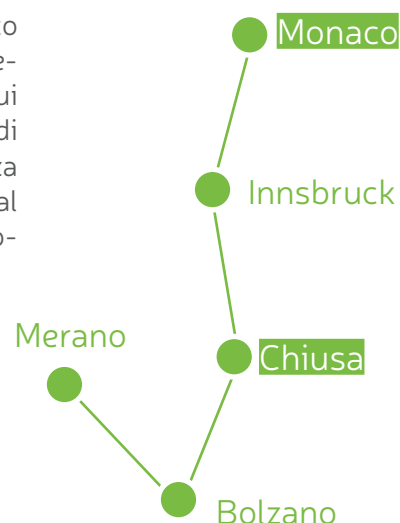

2 Collegamento al tuo alloggio

Alto Adige Transfer

Da **Chiusa** Alto Adige Transfer mette a disposizione un collegamento tramite taxi-bus con l'area vacanze dell'Alpe di Siusi, dove sei condotto direttamente alla tua sistemazione e, alla partenza, riaccompagnato a **Chiusa**.

Orari, informazioni e prenotazione su www.altoadigettransfer.com