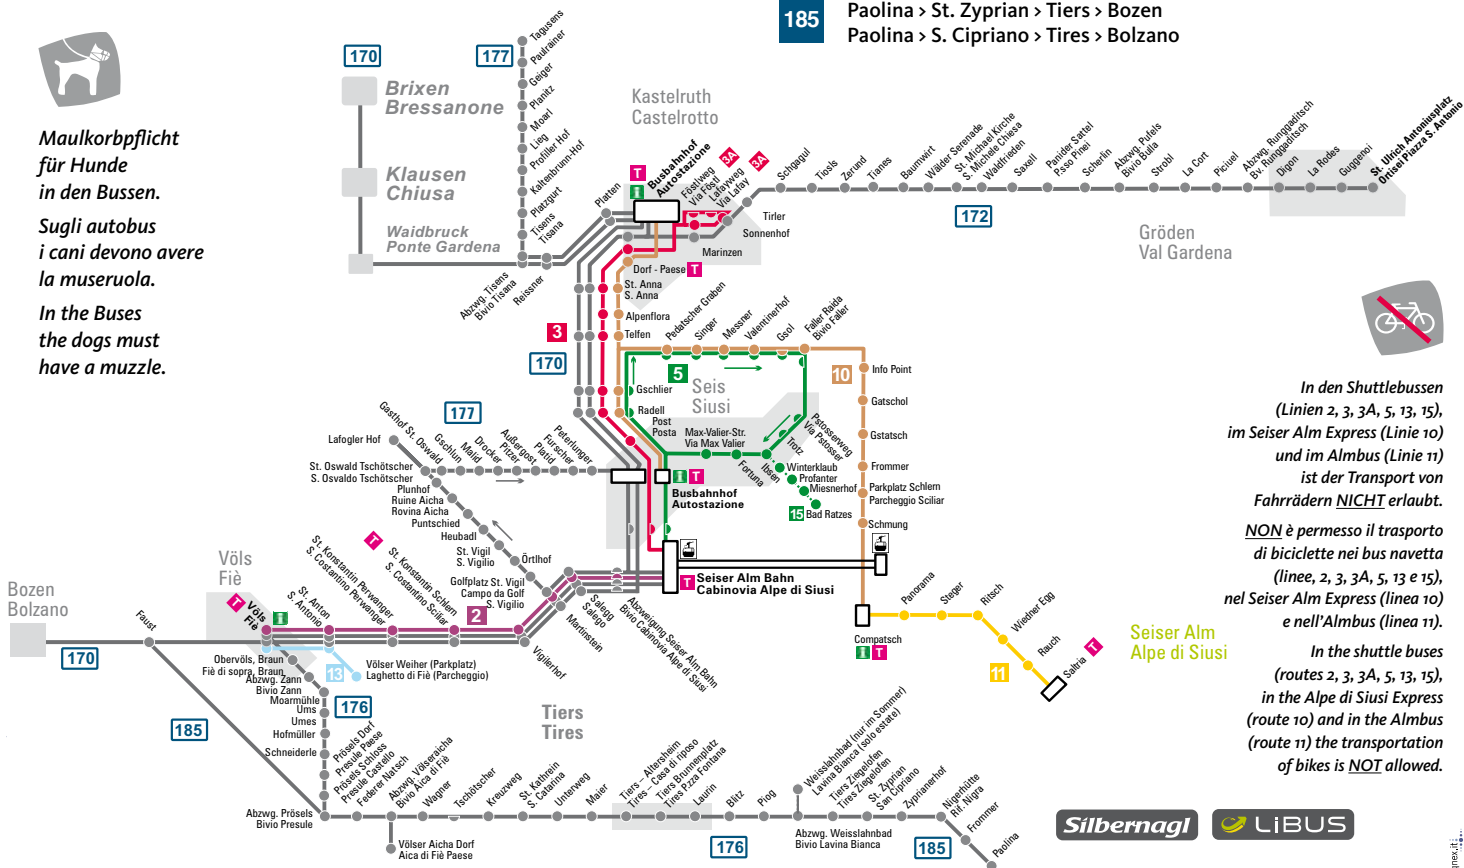

11 ALMBUS
Compatsch > Ritsch > Saltria

13 WEIHERBUS Völs > St. Anton > Völser Weiher
PULLMAN LAGHETTO DI FIÈ Fiè > S. Antonio > Laghetto di Fiè

170 Brixen > Kastelruth > Bozen
Bressanone > Castelrotto > Bolzano

172 Gröden > Kastelruth > Seiser Alm Bahn (ex Linie 4)
Val Gardena > Castelrotto > Cabinovia Alpe di Siusi (ex linea 4)

176 Tiers > Prösels > Ums > Völs > Seiser Alm Bahn > Seis
Tires > Presule > Umes > Fiè > Cabinovia Alpe di Siusi > Siusi

177 Tagusens > Kastelruth > Seis > St. Oswald
Tagusa > Castelrotto > Siusi > S. Osvaldo

185 Paolina > St. Zyprian > Tiers > Bozen
Paolina > S. Cipriano > Tires > Bolzano

Maulkorbpflicht für Hunde in den Bussen.
Sugli autobus i cani devono avere la museruola.
In the Buses the dogs must have a muzzle.

In den Shuttlebussen (Linien 2, 3, 3A, 5, 13, 15), im Seiser Alm Express (Linie 10) und im Almbus (Linie 11) ist der Transport von Fahrrädern **NICHT** erlaubt.

NON è permesso il trasporto di biciclette nei bus navetta (linee 2, 3, 3A, 5, 13 e 15), nel Seiser Alm Express (linea 10) e nell'Almbus (linea 11).

In the shuttle buses (routes 2, 3, 3A, 5, 13, 15), in the Alpe di Siusi Express (route 10) and in the Almbus (route 11) the transportation of bikes is **NOT** allowed.

Silbermagl

LIBUS