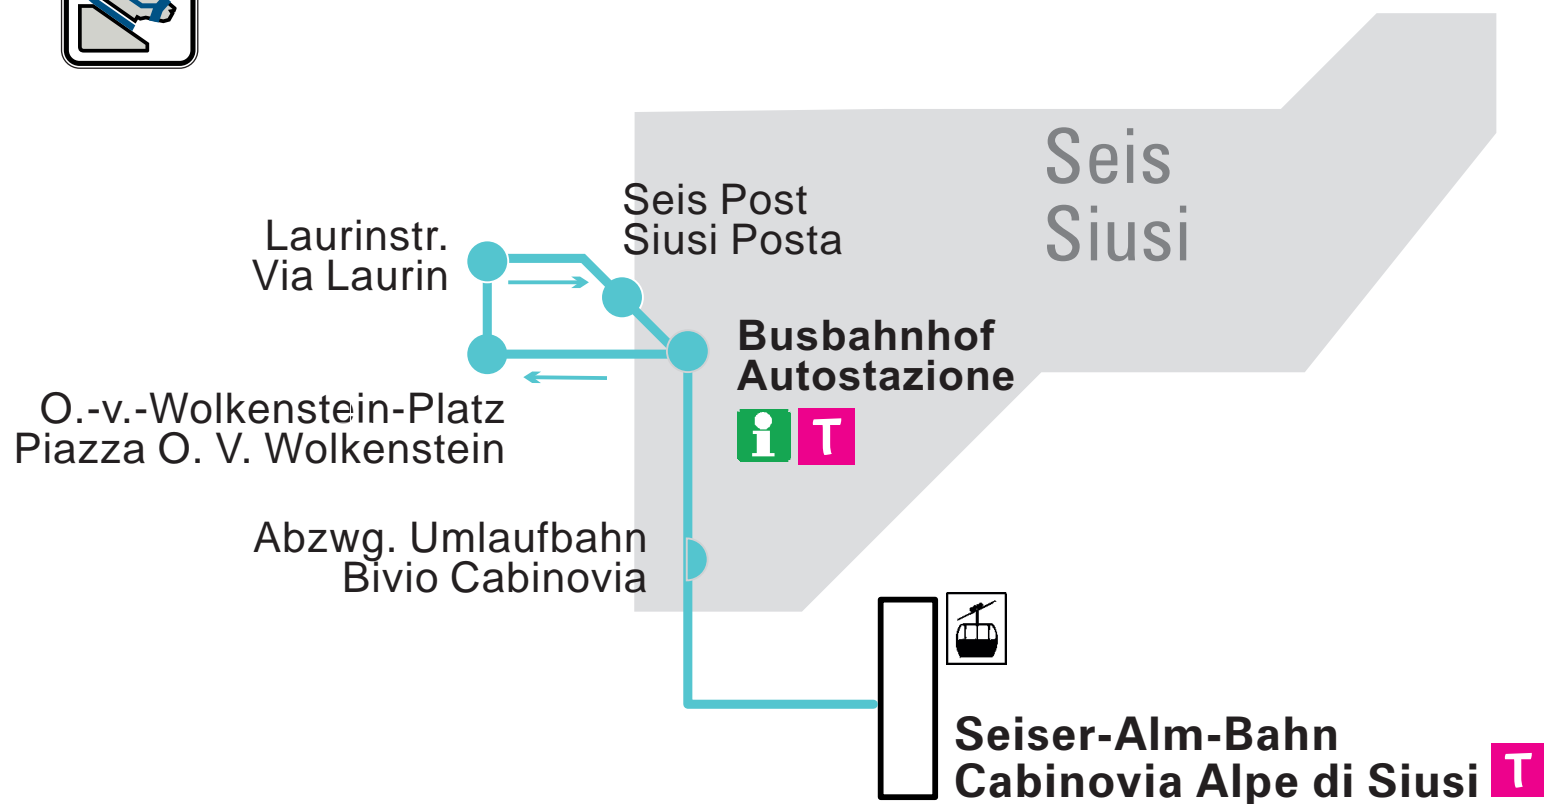

Winterfahrplan Orario invernale

Linie - linea

1 Seis am Schlern Zentrum > Seiser Alm Bahn
Siusi allo Sciliar Centro > Cabinovia Alpe di Siusi

T Ticketautomat
Distributore Ticket

1

Seis am Schlern Zentrum > Seiser-Alm-Bahn
Siusi allo Sciliar Centro > Cabinovia Alpe di Siusi

07.12.2022 > 17.12.2022
18.03.2023 > 11.04.2023

Seiser-Alm-Bahn	8.40	9.20	9.50	10.30	11.10		12.45	14.20	15.00	15.50	16.30	17.20	18.00	Cabinovia Alpe di Siusi
O.-v.-Wolkenstein-Platz	8.42	9.22	9.52	10.32	11.12		12.47	14.22	15.02	15.52	16.32	17.22	18.02	P.zza O.v. Wolkenstein
Laurinstr.	8.43	9.23	9.53	10.33	11.13		12.48	14.23	15.03	15.53	16.33	17.23	18.03	Via Laurin
Seis Post	8.44	9.24	9.54	10.34	11.14		12.49	14.24	15.04	15.54	16.34	17.24	18.04	Siusi Posta
Seis Busbahnhof	8.46	9.26	9.56	10.36	11.16		12.51	14.26	15.06	15.54	16.36	17.26	18.06	Siusi Autostazione
Seiser-Alm-Bahn	8.49	9.29	9.59	10.39	11.19		12.54	14.29	15.09	15.59	16.39	17.29		Cabinovia Alpe di Siusi

verkehrt täglich/circola giornalmente