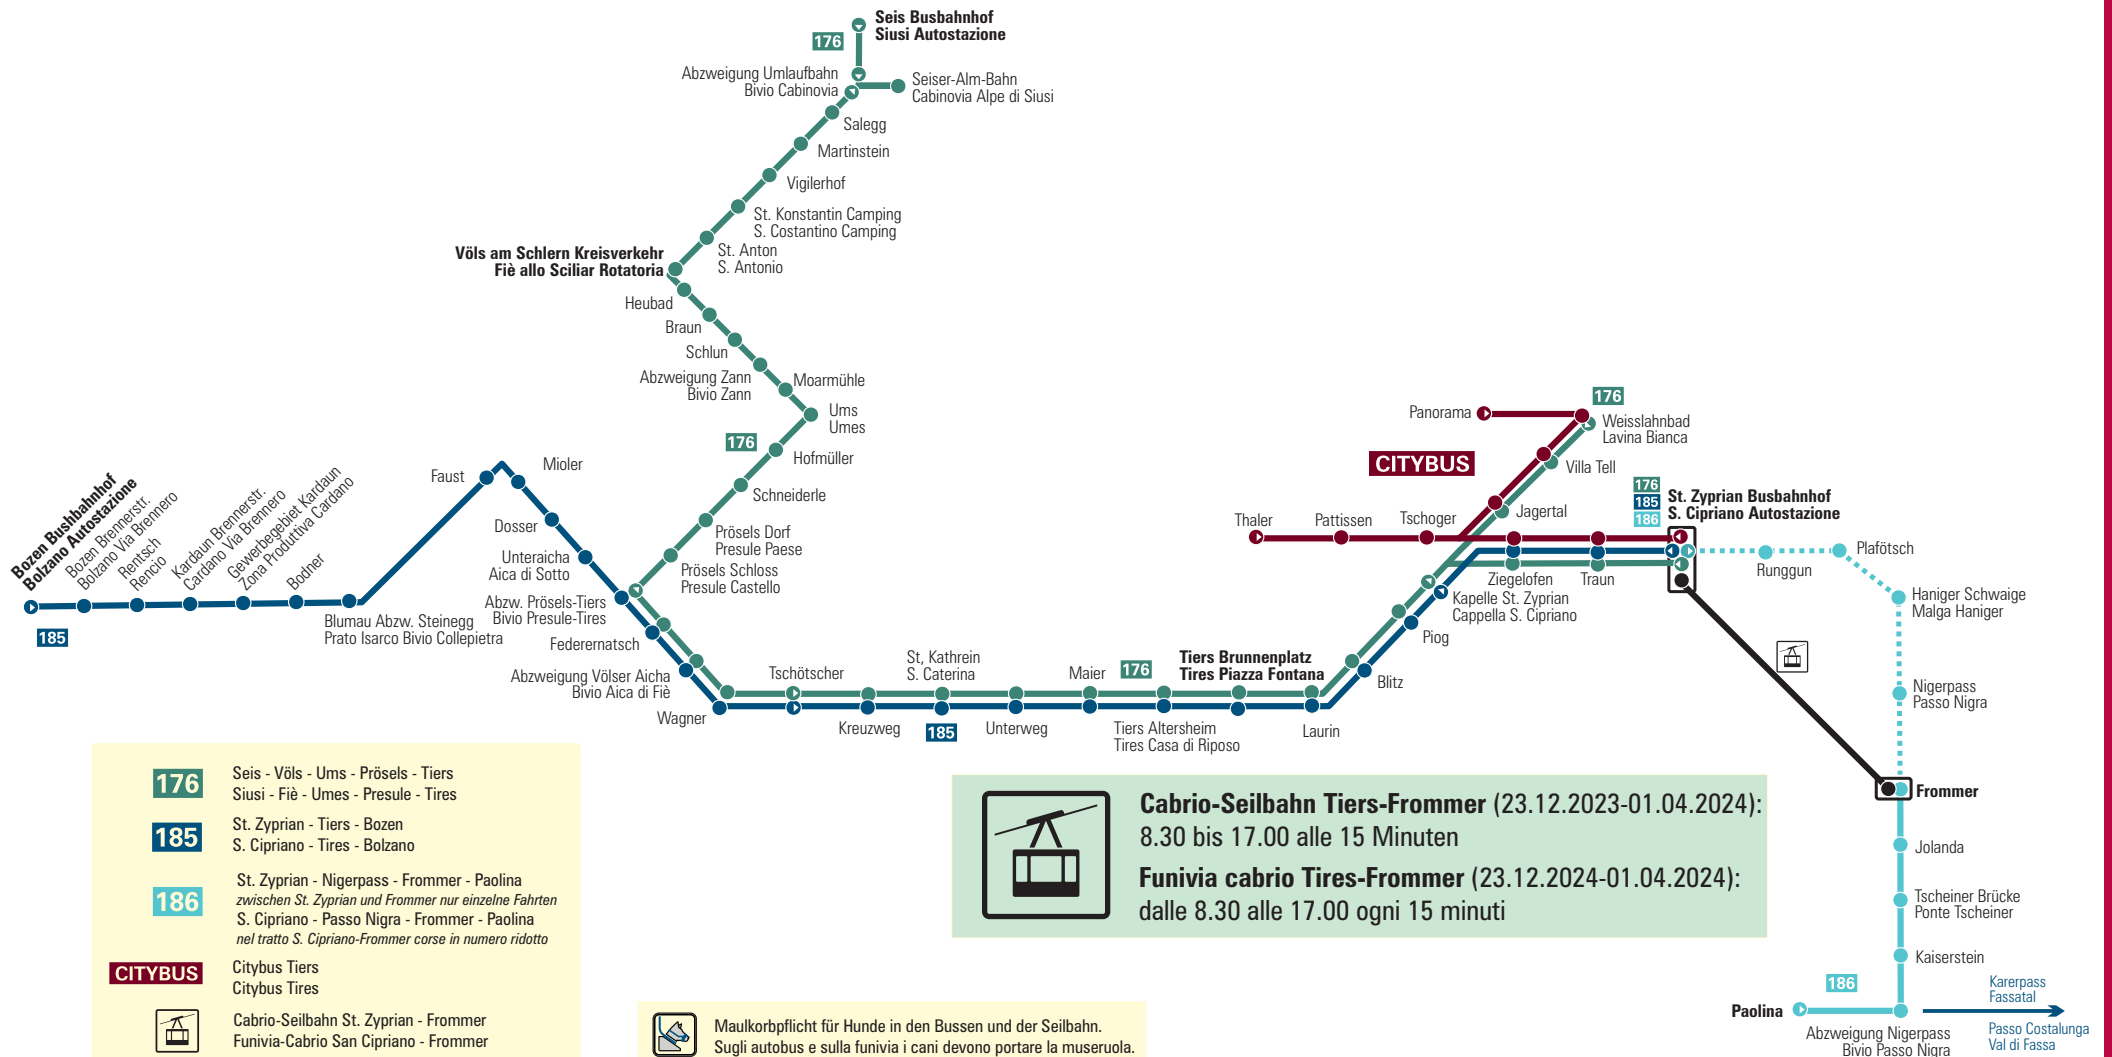

Fahrplan Tiers Orario Tires

Dolomites
seiser ALM

die BERGLER

CITYBUS TIERS CITYBUS TIRES

KOSTENLOSER DIENST
SERVIZIO GRATUITO

26.12.2023 > 01.04.2024

Thaler	8.10	8.40	9.10	9.40	10.10	10.40	11.10		13.30	14.00	14.30	15.00	15.30	16.00	16.30	17.00	Thaler
Patissen	8.13	8.43	9.13	9.43	10.13	10.43	11.13		13.33	14.03	14.33	15.03	15.33	16.03	16.33	17.03	Patissen
Tschoger	8.16	8.46	9.16	9.46	10.16	10.46	11.16		13.36	14.06	14.36	15.06	15.36	16.06	16.36	17.06	Tschoger
Panorama	8.18	8.48	9.18	9.48	10.18	10.48	11.18										Panorama
Weisslahnbad	8.19	8.49	9.19	9.49	10.19	10.49	11.19										Lavina Bianca
Villa Tell	8.20	8.50	9.20	9.50	10.20	10.50	11.20										Villa Tell
Jagertal	8.22	8.52	9.22	9.52	10.22	10.52	11.22										Jagertal
St. Zyprian Ziegelofen	8.23	8.53	9.23	9.53	10.23	10.53	11.23		13.38	14.08	14.38	15.08	15.38	16.08	16.38	17.08	S. Cipriano Ziegelofen
St. Zyprian Traun	8.24	8.54	9.24	9.54	10.24	10.54	11.24		13.39	14.09	14.39	15.09	15.39	16.09	16.39	17.09	S. Cipriano Traun
St. Zyprian Busbahnhof	8.25	8.55	9.25	9.55	10.25	10.55	11.25		13.41	14.11	14.41	15.11	15.41	16.11	16.41	17.11	S. Cipriano Autostazione