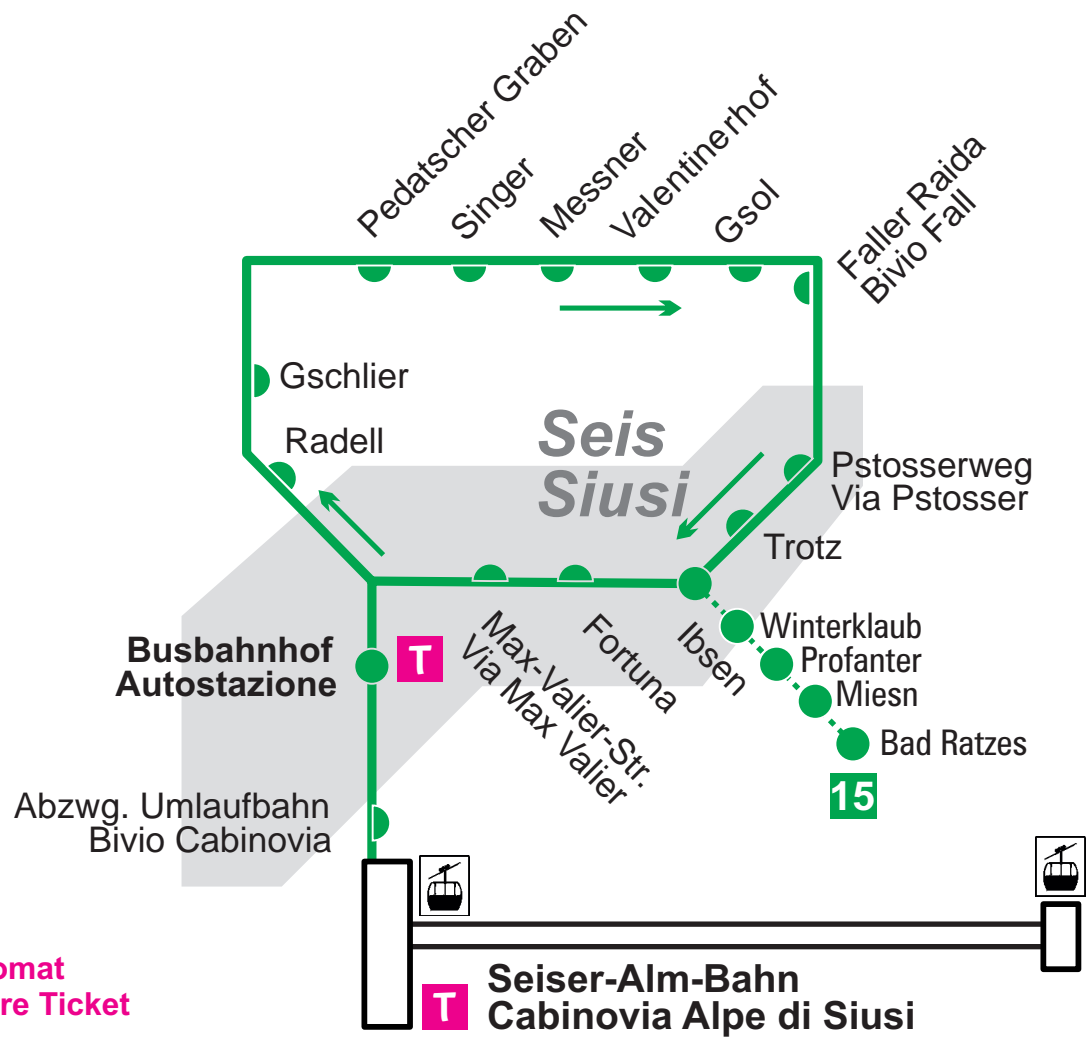

Fahrplan Orario

Linie - linea

5 St. Valentin > Trotz > Seis > Seiser Alm Bahn
S. Valentino > Trotz > Siusi > Cabinovia Alpe di Siusi

15 Bad Ratzes

T Ticketautomat
Distributore Ticket

5/15

St. Valentin > Trotz > Seis > Seiser-Alm-Bahn
S. Valentino > Trotz > Siusi > Cabinovia Alpe di Siusi

15: fährt nach Bad Ratzes / prosegue fino a Bad Ratzes

verkehrt täglich / circola giornalmente