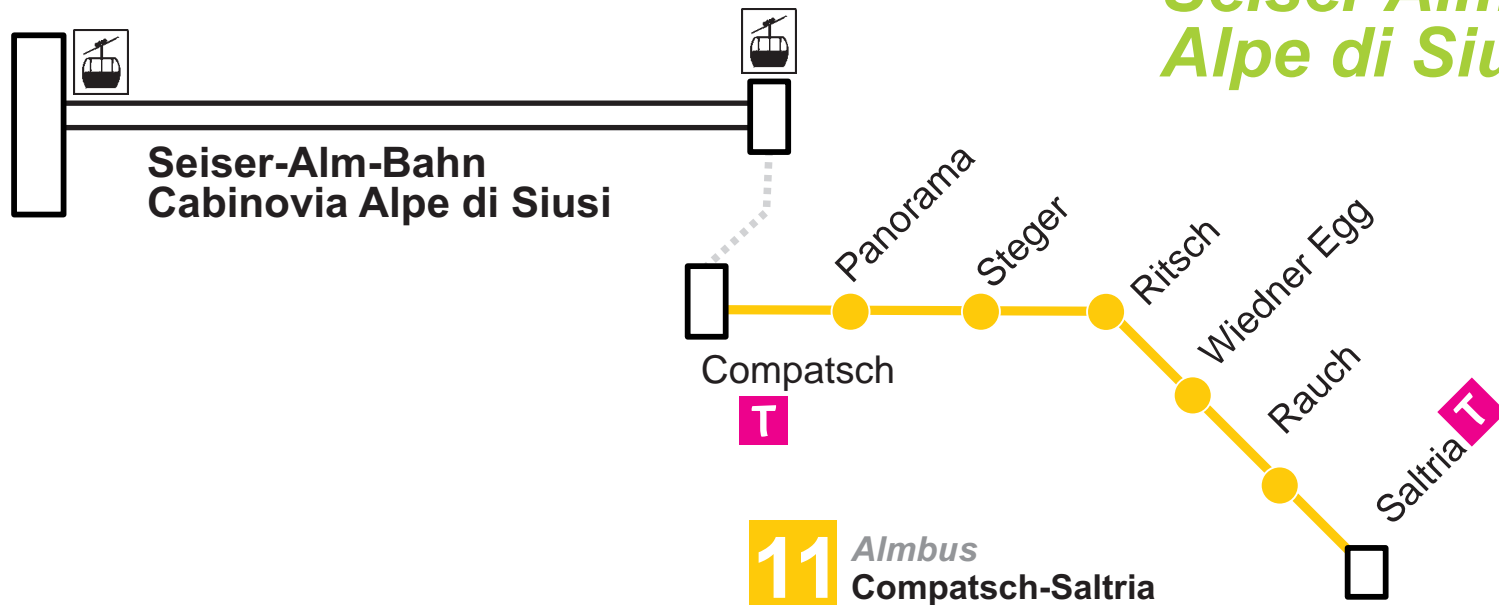

Fahrplan Orario

Linie - linea

11 Almbus Compatsch > Ritsch > Saltria

11 ALMBUS: Compatsch > Ritsch > Saltria 18.12.2022 > 17.03.2023

Compatsch	8.30	9.00	9.20	9.40	10.00	10.20	10.40	11.00	11.20	11.40	12.00	Compatsch
Ritsch	8.35	9.05	9.25	9.45	10.05	10.25	10.45	11.05	11.25	11.45	12.05	Ritsch
Saltria	8.45	9.15	9.35	9.55	10.15	10.35	10.55	11.15	11.35	11.55	12.15	Saltria