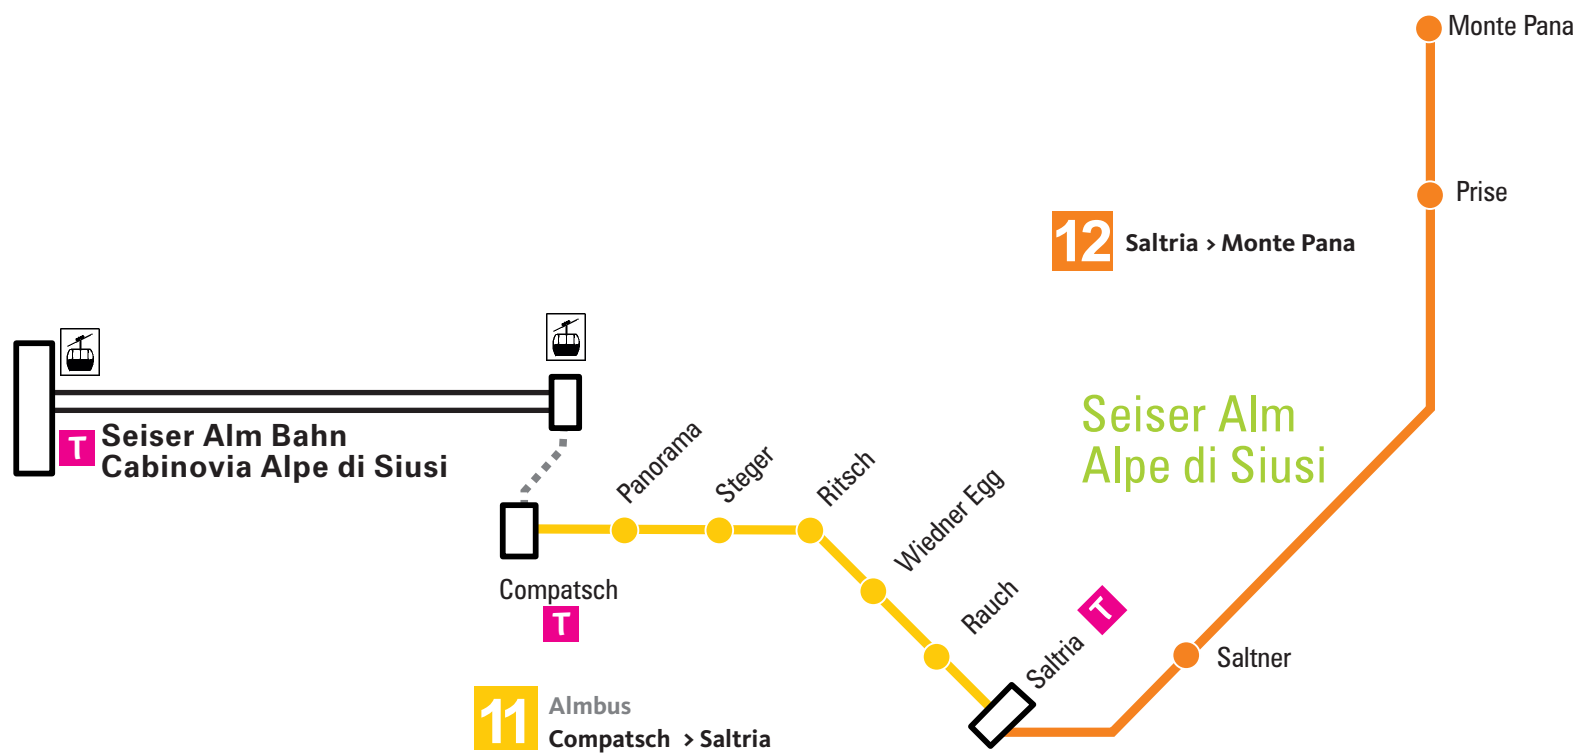

Winterfahrplan Orario invernale

Linie - linea

12 Saltria > Monte Pana

04.03. > 19.03.2023

12 Saltria > Monte Pana

täglich
giornaliero

Uhr/ore	Minuten/minuti
9:	00 30
10:	00 30
11:	00 45
13:	00
14:	00 30
15:	00 30 55
16:	25

Monte Pana > Saltria

täglich
giornaliero

Uhr/ore	Minuten/minuti
9:	30
10:	00 30
11:	00 30
12:	15
13:	30
14:	30
15:	00 30 55
16:	20 50

Fahrplan gültig nur bei befahrbarer Straße. Info: www.silbernagl.it/orario valido solo con strada percorribile. Info: www.silbernagl.it/Timetable valid only with passable road. Info: www.silbernagl.it

Benutzung des Busses nur gegen Bezahlung. Preis: Einfache Fahrt 4,50 Euro; Hin- und Rückfahrt 8,00 Euro. Sämtliche anderen Fahrausweise und Skipässe haben keine Gültigkeit!

Servizio a pagamento. Corsa singola 4,50 Euro; andata e ritorno 8,00 Euro. Tutti gli altri titoli di viaggio e Skipass non sono validi!